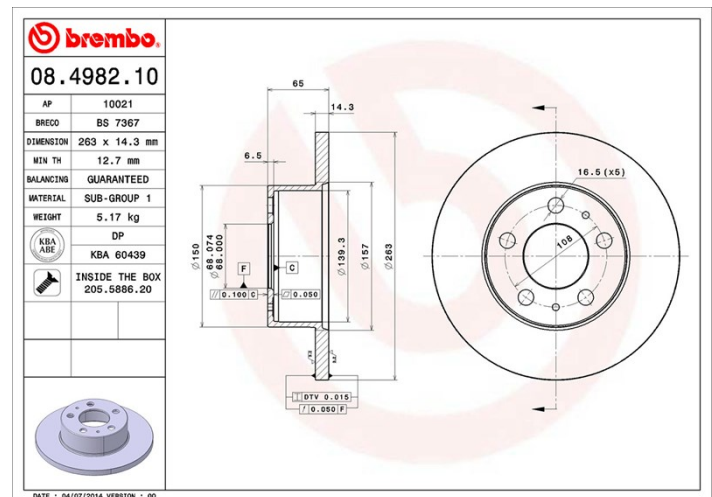

Coduri mărci

Brembo
08.4982.10

AP
10021

Breco
BS 7367

Specificații tehnice

Disc cu șuruburi de fixare

Prin introducerea șurubului de fixare în cutia discului, Brembo furnizează un ajutor în plus mecanicului în situația în care șurubul original ruginește sau se uzează într-o asemenea măsură încât să împiedice reutilizarea sau să o facă periculoasă.

Autovehicule compatibile

VOLVO			
Model	Tip	kW	An
240 (P242, P244)	2.0	60	08/74 07/76
240 (P242, P244)	2.0	66	08/76 07/79
240 (P242, P244)	2.0	76	08/84 07/85
240 (P242, P244)	2.0	74	08/84 12/93
240 (P242, P244)	2.0	71	09/78 08/83
240 (P242, P244)	2.0	89	09/84 12/93
240 (P242, P244)	2.0	82	09/88 12/93