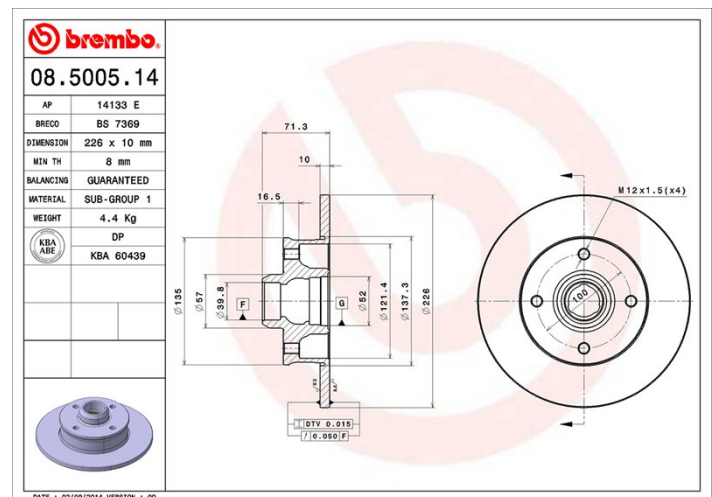

Coduri mărci

Brembo
08.5005.14

AP
14133 E

Breco
BS 7369

Specificații tehnice

Autovehicule compatibile

SEAT			
Model	Tip	kW/CV	An
CORDOBA (6K1, 6K2)	1.8 i 16V	95	10/93 08/96
CORDOBA (6K1, 6K2)	1.9 TDI	81	03/97 10/02
CORDOBA (6K1, 6K2)	1.9 TDI	66	08/96 10/02
CORDOBA (6K1, 6K2)	2.0 i	85	02/93 06/99
CORDOBA (6K1, 6K2)	2.0 i 16V	110	08/96 06/99
CORDOBA Vario (6K5)	1.9 TDI	81	07/97 12/02
CORDOBA Vario (6K5)	1.9 TDI	66	08/96 12/02
IBIZA II (6K1)	1.8 i 16V	95	11/93 08/96
IBIZA II (6K1)	1.9 TDI	81	02/97 02/02