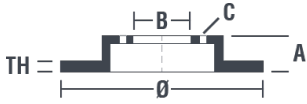

## Specificații tehnice disc

<b>Osie</b> Posterioară	<b>Diametru</b> 226 mm
<b>Înălțime totală (A)</b> 71,2 mm	<b>Diametru de centrare (B)</b> 39,8 mm
<b>Număr orificii (C)</b> 4	<b>Grosime (TH)</b> 10 mm
<b>Grosime min.</b> 8 mm	<b>Cuplu de strângere</b>  Nm
<b>Unități per cutie</b> 2	<b>Cod EAN</b> 8020584015261