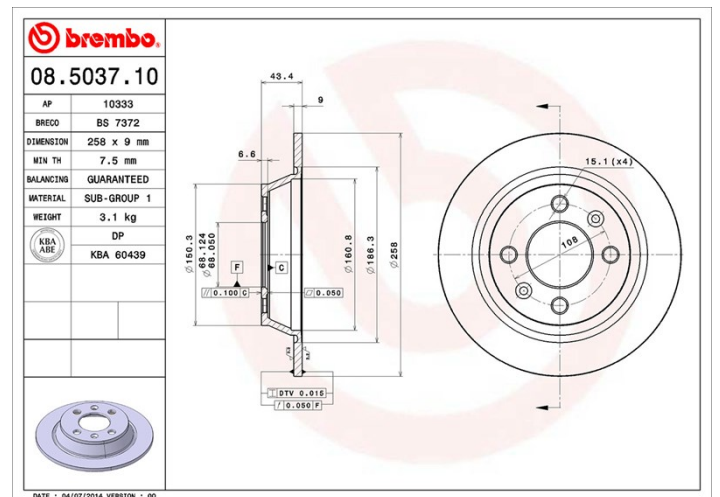

Specificații tehnice disc

Osie Posterioară

Diametru
258 mm

Înălțime totală (A)
43,3 mm

Diametru de centrare (B)
68 mm

Număr orificii (C)
4

Grosime (TH)
9 mm

Grosime min.
7,5 mm

Cuplu de strângere
120 Nm

Unități per cutie
2

Cod EAN
8020584503713

Coduri mărci

Brembo
08.5037.10

AP
10333

Breco
BS 7372

Specificații tehnice