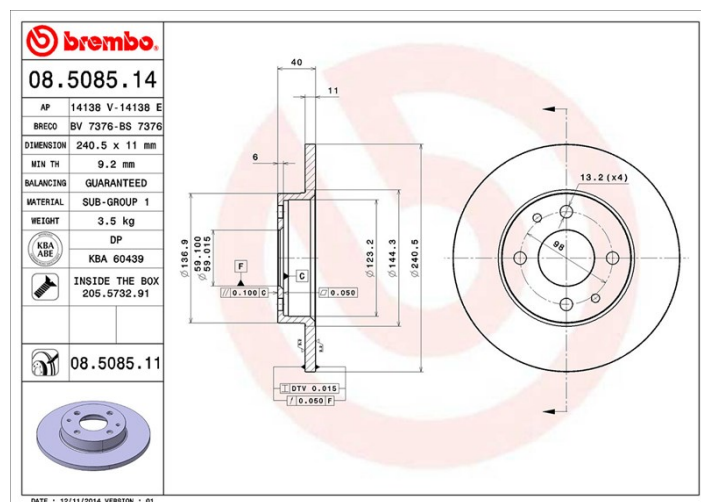

Disc 08.5085.14

brembo
AFTERMARKET

Specificații tehnice disc

Osie Anterioară, Posterioară	Diametru 240 mm
Înălțime totală (A) 40 mm	Diametru de centrare (B) 59 mm
Număr orificii (C) 4	Grosime (TH) 11 mm
Grosime min. 9,2 mm	Cuplu de strângere
Unități per cutie 2	Cod EAN 8020584012338

Coduri mărci

Brembo 08.5085.14	AP 14138 E	Breco BS 7376
-----------------------------	----------------------	-------------------------

Specificații tehnice

Disc cu șuruburi de fixare

Prin introducerea șurubului de fixare în cutia discului, Brembo furnizează un ajutor în plus mecanicului în situația în care șurubul original ruginește sau se uzează într-o asemenea măsură încât să împiedice reutilizarea sau să o facă periculoasă.