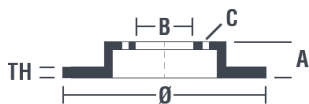

Coduri mărci

Brembo 08.5085.14	AP 14138 E	Breco BS 7376
-----------------------------	----------------------	-------------------------

Specificații tehnice

Disc cu șuruburi de fixare

Prin introducerea șurubului de fixare în cutia discului, Brembo furnizează un ajutor în plus mecanicului în situația în care șurubul original ruginește sau se uzează într-o asemenea măsură încât să împiedice reutilizarea sau să o facă periculoasă.