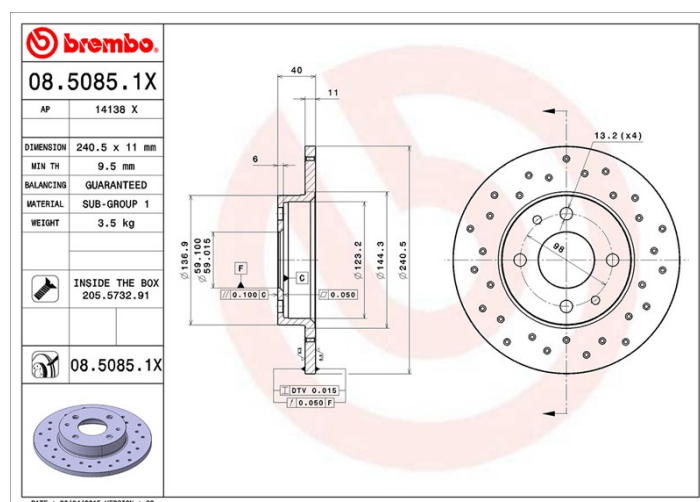

Disc 08.5085.1X

brembo
AFTERMARKET

Specificații tehnice disc

Osie Anterioară, Posterioară

Diametru
240 mm

Înălțime totală (A)
40 mm

Diametru de centrare (B)
59 mm

Număr orificii (C)
4

Grosime (TH)
11 mm

Grosime min.
9,5 mm

Cuplu de strângere 
98 Nm

Unități per cutie
2

Cod EAN
8020584212240

brembo

Coduri mărci

Brembo
08.5085.1X

AP
14138 X

Specificații tehnice

Disc cu șuruburi de fixare

Prin introducerea șurubului de fixare în cutia discului, Brembo furnizează un ajutor în plus mecanicului în situația în care șurubul original ruginește sau se uzează într-o asemenea măsură încât să împiedice reutilizarea sau să o facă periculoasă.