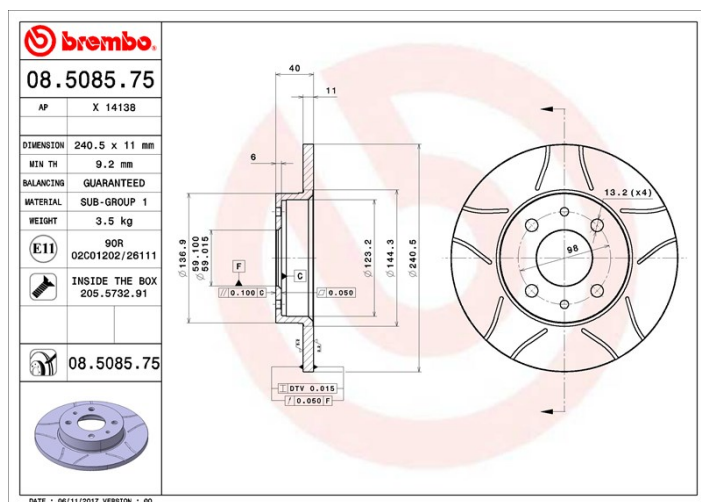

Disc 08.5085.75

Specificații tehnice disc

Osie Anterioară, Posterioară	Diametru 240 mm
Înălțime totală (A) 40 mm	Diametru de centrare (B) 59 mm
Număr orificii (C) 4	Grosime (TH) 11 mm
Grosime min. 9,2 mm	Cuplu de strângere  98 Nm
Unități per cutie 2	Cod EAN 8020584011225

Coduri mărci

Brembo 08.5085.75	AP X 14138
-----------------------------	----------------------

Specificații tehnice

Disc cu șuruburi de fixare

Prin introducerea șurubului de fixare în cutia discului, Brembo furnizează un ajutor în plus mecanicului în situația în care șurubul original ruginește sau se uzează într-o asemenea măsură încât să împiedice reutilizarea sau să o facă periculoasă.