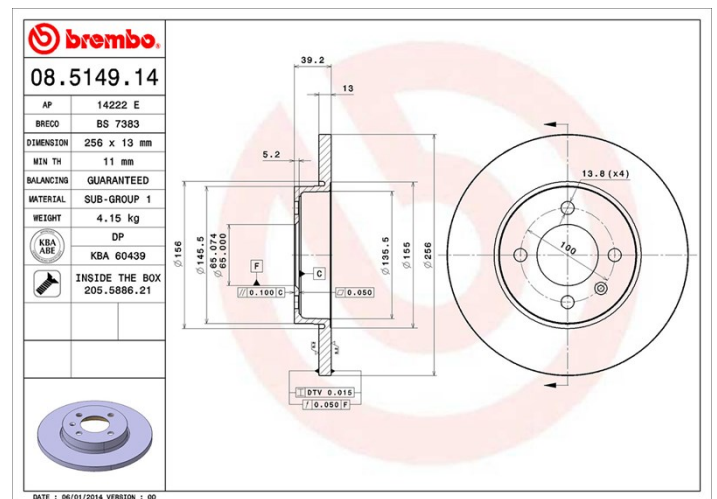

Specificații tehnice disc

Osie Anterioară	Diametru 256 mm
Înălțime totală (A) 39,2 mm	Diametru de centrare (B) 65 mm
Număr orificii (C) 4	Grosime (TH) 13 mm
Grosime min. 11 mm	Cuplu de strângere 110 Nm
Unități per cutie 2	Cod EAN 8020584013212

Coduri mărci

Brembo
08.5149.14

AP
14222 E

Breco
BS 7383

Specificații tehnice

Disc cu șuruburi de fixare

Prin introducerea șurubului de fixare în cutia discului, Brembo furnizează un ajutor în plus mecanicului în situația în care șurubul original ruginește sau se uzează într-o asemenea măsură încât să împiedice reutilizarea sau să o facă periculoasă.