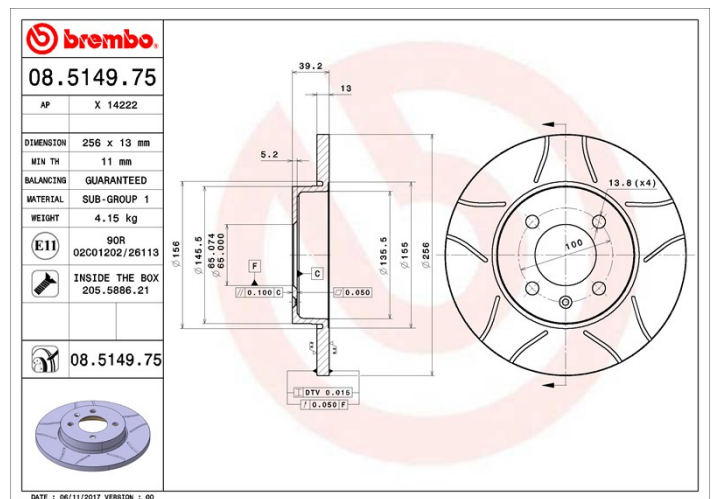

Specificații tehnice disc

Osie Anterioară	Diametru 256 mm
Înălțime totală (A) 39,2 mm	Diametru de centrare (B) 65 mm
Număr orificii (C) 4	Grosime (TH) 13 mm
Grosime min. 11 mm	Cuplu de strângere 110 Nm
Unități per cutie 2	Cod EAN 8020584012116

Coduri mărci

Brembo 08.5149.75	AP X 14222
-----------------------------	----------------------

Specificații tehnice

Disc cu șuruburi de fixare

Prin introducerea șurubului de fixare în cutia discului, Brembo furnizează un ajutor în plus mecanicului în situația în care șurubul original ruginește sau se uzează într-o asemenea măsură încât să împiedice reutilizarea sau să o facă periculoasă.