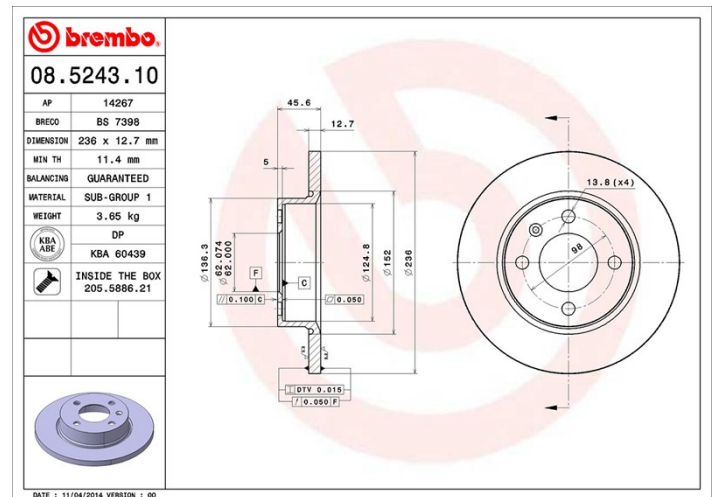

Specificații tehnice disc

Osie Anterioară	Diametru 236 mm
Înălțime totală (A) 45,6 mm	Diametru de centrare (B) 62 mm
Număr orificii (C) 4	Grosime (TH) 12,7 mm
Grosime min. 11,4 mm	Cuplu de strângere 75 Nm
Unități per cutie 2	Cod EAN 8020584524312

Coduri mărci

Brembo
08.5243.10

AP
14267

Breco
BS 7398

Specificații tehnice

Disc cu șuruburi de fixare

Prin introducerea șurubului de fixare în cutia discului, Brembo furnizează un ajutor în plus mecanicului în situația în care șurubul original ruginește sau se uzează într-o asemenea măsură încât să împiedice reutilizarea sau să o facă periculoasă.