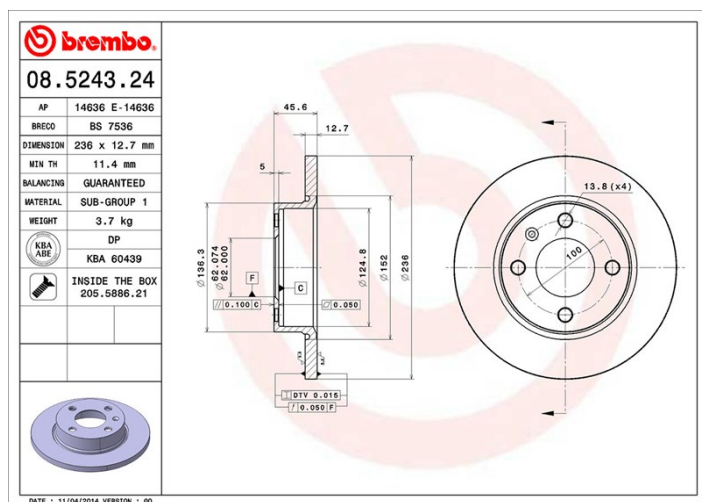

Disc 08.5243.24

brembo
AFTERMARKET

Specificații tehnice disc

Osie Anterioară

Diametru
236 mm

Înălțime totală (A)
45,6 mm

Diametru de centrare (B)
62 mm

Număr orificii (C)
4

Grosime (TH)
12,7 mm

Grosime min.
11,4 mm

Cuplu de strângere 
75 Nm

Unități per cutie
2

Cod EAN
8020584012376

Coduri mărci

Brembo
08.5243.24

AP
14636 E

Breco
BS 7536

Specificații tehnice

Disc cu șuruburi de fixare

Prin introducerea șurubului de fixare în cutia discului, Brembo furnizează un ajutor în plus mecanicului în situația în care șurubul original ruginește sau se uzează într-o asemenea măsură încât să împiedice reutilizarea sau să o facă periculoasă.