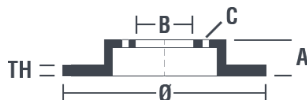

## Specificații tehnice disc

<b>Osie</b> Anterioară	<b>Diametru</b> 258 mm
<b>Înălțime totală</b> (A) 29 mm	<b>Diametru de centrare</b> (B) 57 mm
<b>Număr orificii</b> (C) 3	<b>Grosime</b> (TH) 10 mm
<b>Grosime min.</b> 9 mm	<b>Cuplu de strângere</b>  Nm
<b>Unități per cutie</b> 2	<b>Cod EAN</b> 8020584526514