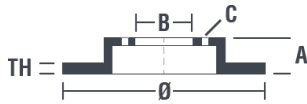

Coduri mărci

Brembo
08.5288.10

AP
14270

Breco
BS 7401

Specificații tehnice

Disc cu șuruburi de fixare

Prin introducerea șurubului de fixare în cutia discului, Brembo furnizează un ajutor în plus mecanicului în situația în care șurubul original ruginește sau se uzează într-o asemenea măsură încât să împiedice reutilizarea sau să o facă periculoasă.