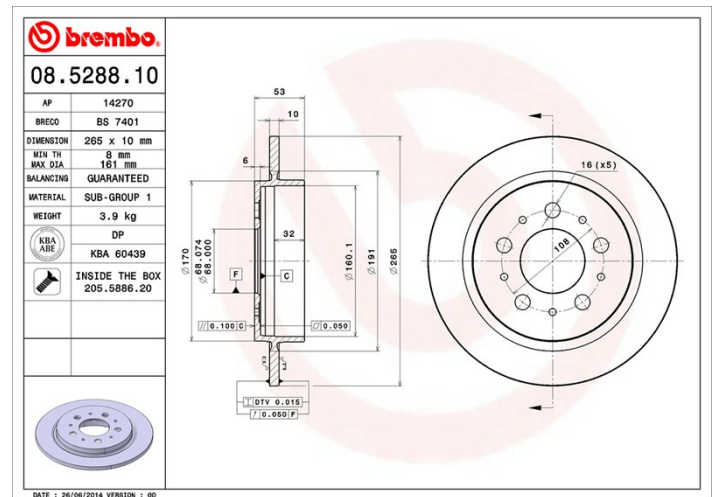

Specificații tehnice disc

Osie Posterioară	Diametru 265 mm
Înălțime totală (A) 53 mm	Diametru de centrare (B) 68 mm
Număr orificii (C) 5	Grosime (TH) 10 mm
Grosime min. 8 mm	Cuplu de strângere  110 Nm
Unități per cutie 2	Cod EAN 8020584528815

Coduri mărci

Brembo
08.5288.10

AP
14270

Breco
BS 7401

Specificații tehnice

Disc cu șuruburi de fixare

Prin introducerea șurubului de fixare în cutia discului, Brembo furnizează un ajutor în plus mecanicului în situația în care șurubul original ruginește sau se uzează într-o asemenea măsură încât să împiedice reutilizarea sau să o facă periculoasă.