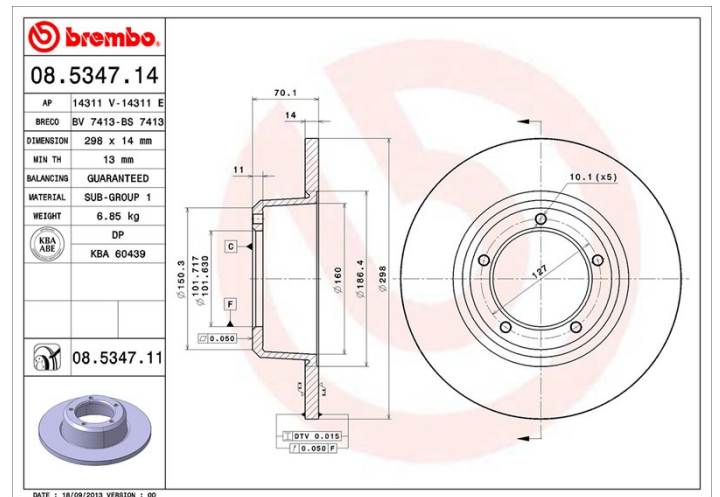

Disc 08.5347.11

Specificații tehnice disc

Osie Anterioară, Posterioară

Diametru
298 mm

Înălțime totală (A)
70 mm

Diametru de centrare (B)
101 mm

Număr orificii (C)
5

Grosime (TH)
14 mm

Grosime min.
13 mm

Cuplu de strângere 
130 Nm

Unități per cutie
2

Cod EAN
8020584034231

Coduri mărci

Brembo
08.5347.11

AP
14311 V

Breco
BV 7413

Specificații tehnice

Disc UV

Procesul de vopsire UV garantează o rezistență superioară la coroziune și o protecție completă a discului.

Autovehicule compatibile

LAND ROVER

Model	Tip	kW	An
110/127 (LDH)	2.3 D 4x4	46	06/84 08/87
110/127 (LDH)	2.5 4x4	61	10/85 07/90
110/127 (LDH)	2.5 D 4x4	51	09/83 07/90
110/127 (LDH)	2.5 TD 4x4	63	09/86 07/90
110/127 (LDH)	3.5 4x4	98	09/83 07/90
90 (LDV)	2.3 4x4	52	01/84 08/87
90 (LDV)	2.5 4x4	62	09/85 08/90