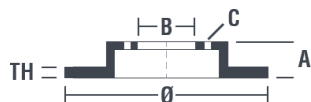

Grosime (TH)
13,5 mm

Grosime min.
10,7 mm

Cuplu de strângere 
110 Nm

Unități per cutie
2

Cod EAN
8020584545621

Coduri mărci

Brembo
08.5456.20

AP
14460