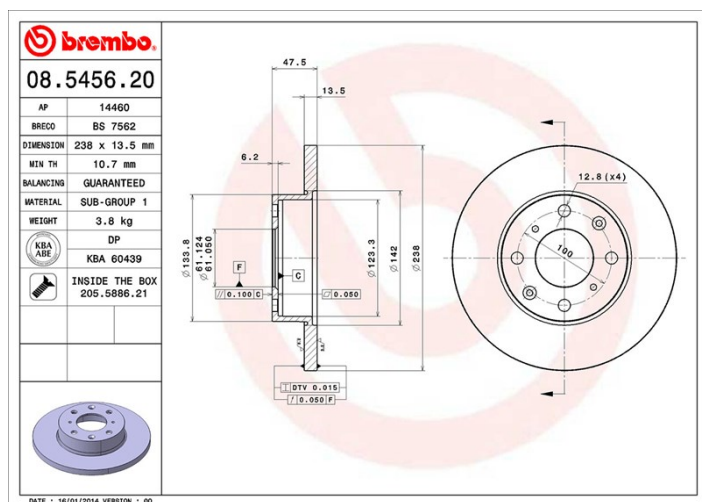

Disc
08.5456.20

 **brembo**
AFTERMARKET

Specificații tehnice disc

Osie Anterioară

Diametru
238 mm

Înălțime totală (A)
47,5 mm

Diametru de centrare (B)
61 mm

Număr orificii (C)
4

Grosime (TH)
13,5 mm

Grosime min.
10,7 mm

Cuplu de strângere 
110 Nm

Unități per cutie
2

Cod EAN
8020584545621

Coduri mărci

Brembo
08.5456.20

AP
14460

Breco
BS 7562

Specificații tehnice

Disc cu șuruburi de fixare

Prin introducerea șurubului de fixare în cutia discului, Brembo furnizează un ajutor în plus mecanicului în situația în care șurubul original ruginește sau se uzează într-o asemenea măsură încât să împiedice reutilizarea sau să o facă periculoasă.