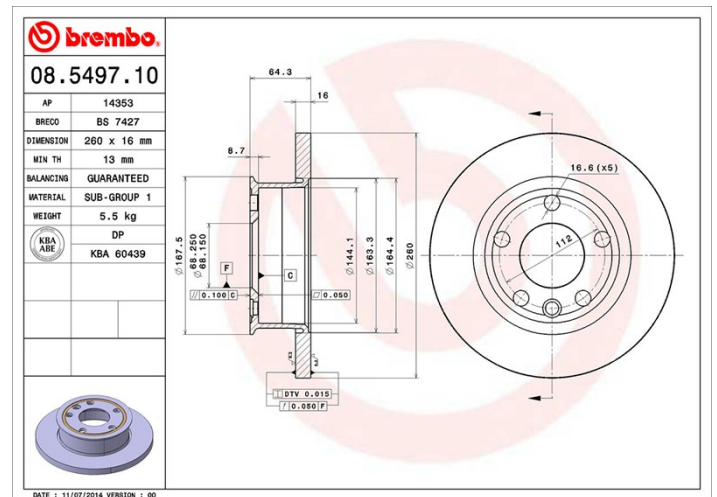

Specificații tehnice disc

Osie Anterioară	Diametru 260 mm
Înălțime totală (A) 64,2 mm	Diametru de centrare (B) 68,1 mm
Număr orificii (C) 5	Grosime (TH) 16 mm
Grosime min. 13 mm	Cuplu de strângere  Nm
Unități per cutie 2	Cod EAN 8020584549711

Coduri mărci

Brembo
08.5497.10

AP
14353

Breco
BS 7427

Specificații tehnice

Autovehicule compatibile

VW

Model	Tip	kW	An
TRANSPORTER IV Box (70A, 70H, 7DA, 7DH)	1.9 D	45	07/90 12/95
TRANSPORTER IV Box (70A, 70H, 7DA, 7DH)	1.9 D	44	09/90 12/95
TRANSPORTER IV Box (70A, 70H, 7DA, 7DH)	1.9 TD	50	10/92 04/03
TRANSPORTER IV Box (70A, 70H, 7DA, 7DH)	2.0	62	07/90 04/03
TRANSPORTER IV Bus (70B, 70C, 7DB, 7DK, 70J, 70K, 7DC, 7DJ)	1.8	49	12/90 07/92
TRANSPORTER IV Bus (70B, 70C, 7DB, 7DK, 70J, 70K, 7DC, 7DJ)	1.9 D	44	09/90 12/95
TRANSPORTER IV Bus (70B, 70C, 7DB, 7DK, 70J, 70K, 7DC, 7DJ)	1.9 D	45	09/90 12/95
TRANSPORTER IV Bus (70B, 70C, 7DB, 7DK, 70J, 70K, 7DC, 7DJ)	1.9 TD	50	10/92 04/03
TRANSPORTER IV Bus (70B, 70C, 7DB, 7DK, 70J, 70K, 7DC, 7DJ)	2.0	62	09/90 04/03