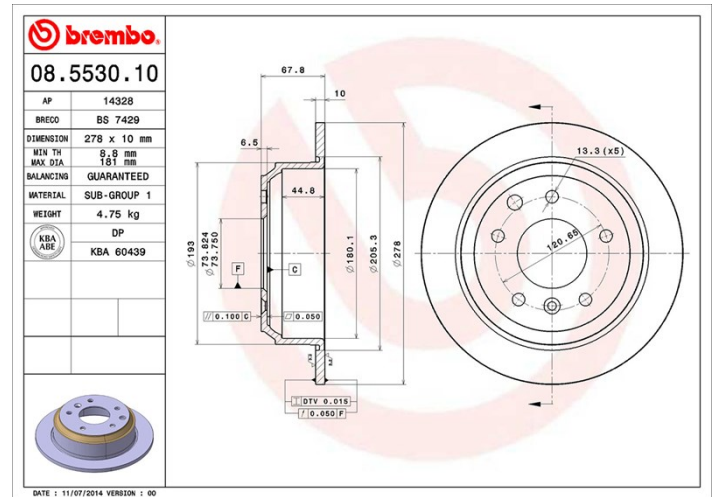

Specificații tehnice disc

Osie Posterioară	Diametru 278 mm
Înălțime totală (A) 67,8 mm	Diametru de centrare (B) 73,8 mm
Număr orificii (C) 5	Grosime (TH) 10 mm
Grosime min. 8,8 mm	Cuplu de strângere 90 Nm
Unități per cutie 2	Cod EAN 8020584553015

Coduri mărci

Brembo 08.5530.10	AP 14328	Breco BS 7429

Specificații tehnice

Autovehicule compatibile

DAIMLER

Model	Tip	kW	An
XJ 40, 81	Sovereign 3.6	145	10/86 07/89
XJ 40, 81	Sovereign 3.6	136	10/86 09/89

JAGUAR

Model	Tip	kW	An
XJ (XJ40, XJ81)	3.6	136	10/86 08/89
XJ (XJ40, XJ81)	6 2.9	108	10/86 08/90
XJ (XJ40, XJ81)	6 2.9	117	10/86 08/90
XJ (XJ40, XJ81)	6 2.9	123	10/86 08/90
XJ (XJ40, XJ81)	6 3.6	145	10/86 08/89