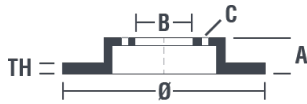

## Specificații tehnice disc

<b>Osie</b> Posterioară	<b>Diametru</b> 278 mm
<b>Înălțime totală (A)</b> 67,8 mm	<b>Diametru de centrare (B)</b> 73,8 mm
<b>Număr orificii (C)</b> 5	<b>Grosime (TH)</b> 10 mm
<b>Grosime min.</b> 8,8 mm	<b>Cuplu de strângere</b> 90 Nm
<b>Unități per cutie</b> 2	<b>Cod EAN</b> 8020584553015