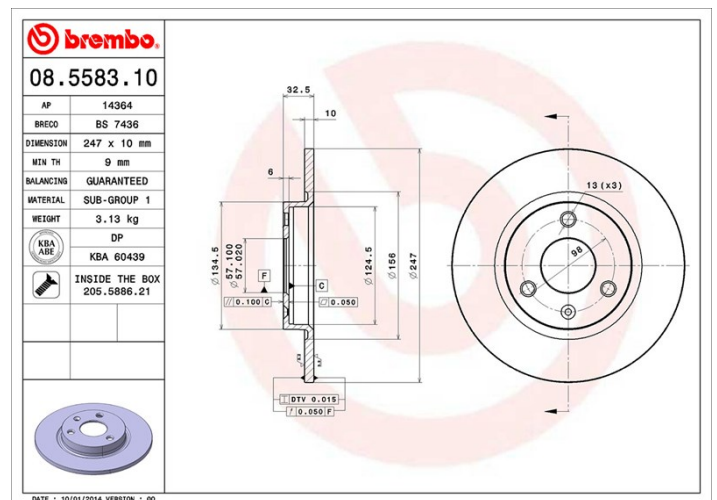

Disc 08.5583.10

brembo
AFTERMARKET

Specificații tehnice disc

Osie Anterioară	Diametru 247 mm
Înălțime totală (A) 32,5 mm	Diametru de centrare (B) 57 mm
Număr orificii (C) 3	Grosime (TH) 10 mm
Grosime min. 9 mm	Cuplu de strângere 75 Nm
Unități per cutie 2	Cod EAN 8020584558317

Coduri mărci

Brembo
08.5583.10

AP
14364

Breco
BS 7436

Specificații tehnice

Disc cu șuruburi de fixare

Prin introducerea șurubului de fixare în cutia discului, Brembo furnizează un ajutor în plus mecanicului în situația în care șurubul original ruginește sau se uzează într-o asemenea măsură încât să împiedice reutilizarea sau să o facă periculoasă.

Autovehicule compatibile

CITROËN

Model	Tip	kW	An
AX (ZA-_)	1.4 4x4	48	08/92 04/94
AX (ZA-_)	1.4 4x4 (ZA)	62	09/86 07/92
AX (ZA-_)	1.4 Allure	48	08/92 04/94
AX (ZA-_)	11 4x4	40	06/91 07/92
AX (ZA-_)	14	61	01/88 12/92
AX (ZA-_)	14	62	01/88 12/92
AX (ZA-_)	14 (ZA)	55	04/87 04/97
AX (ZA-_)	14 4x4	55	08/91 12/96