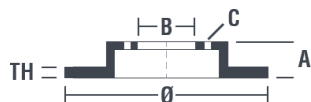

Grosime (TH)
12 mm

Grosime min.
10,8 mm

Cuplu de strângere 
Nm

Unități per cutie
2

Cod EAN
8020584563618

 **brembo**

Coduri mărci

Brembo
08.5636.10