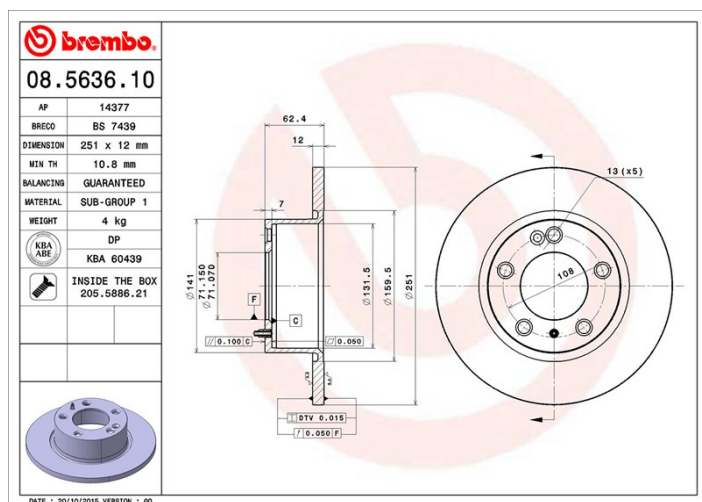

Disc
08.5636.10

 **brembo**
AFTERMARKET

Specificații tehnice disc

Osie Posterioară

Diametru
250 mm

Înălțime totală (A)
62,4 mm

Diametru de centrare (B)
71 mm

Număr orificii (C)
5

Grosime (TH)
12 mm

Grosime min.
10,8 mm

Cuplu de strângere 
Nm

Unități per cutie
2

Cod EAN
8020584563618

 **brembo**

Coduri mărci

Brembo
08.5636.10

AP
14377

Breco
BS 7439

Specificații tehnice

Disc cu șuruburi de fixare

Prin introducerea șurubului de fixare în cutia discului, Brembo furnizează un ajutor în plus mecanicului în situația în care șurubul original ruginește sau se uzează într-o asemenea măsură încât să împiedice reutilizarea sau să o facă periculoasă.