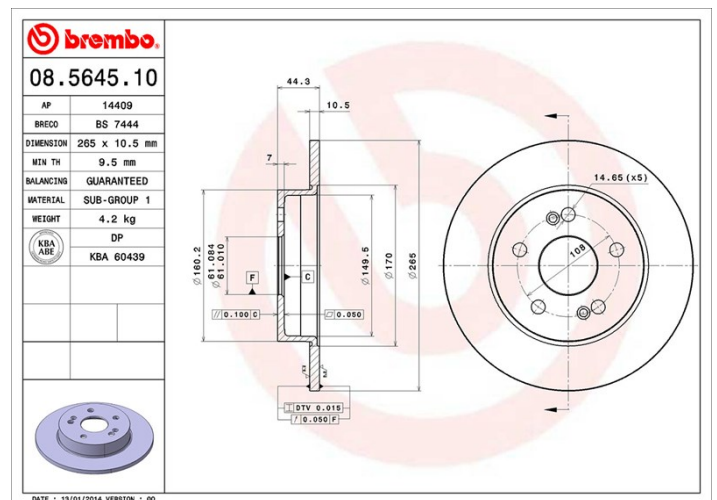

Disc 08.5645.10

brembo
AFTERMARKET

Specificații tehnice disc

Osie Posterioară

Diametru
265 mm

Înălțime totală (A)
44,4 mm

Diametru de centrare (B)
61 mm

Număr orificii (C)
5

Grosime (TH)
10,5 mm

Grosime min.
9,5 mm

Cuplu de strângere
90 Nm

Unități per cutie
2

Cod EAN
8020584564516

Coduri mărci

Brembo
08.5645.10

AP
14409

Breco
BS 7444

Specificații tehnice

Autovehicule compatibile

RENAULT

Model	Tip	kW	An
SAFRANE I (B54_)	3.0 V6 4x4 (B54B, B544)	123	12/92 07/96

Coduri OE

Coduri OE compatibile

RENAULT	7700800004
RENAULT	7701204297