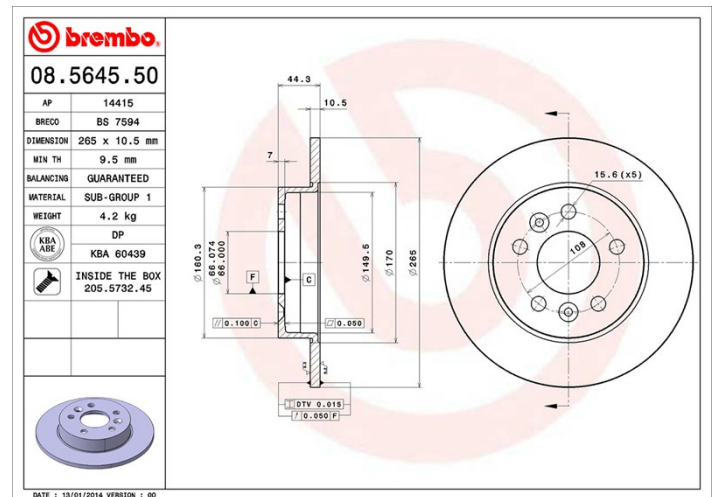

Specificații tehnice disc

Osie Posterioară	Diametru 265 mm
Înălțime totală (A) 44,4 mm	Diametru de centrare (B) 66 mm
Număr orificii (C) 5	Grosime (TH) 10,5 mm
Grosime min. 9,5 mm	Cuplu de strângere 110 Nm
Unități per cutie 2	Cod EAN 8020584564554

Coduri mărci

Brembo
08.5645.50

AP
14415

Breco
BS 7594

Specificații tehnice

Disc cu șuruburi de fixare

Prin introducerea șurubului de fixare în cutia discului, Brembo furnizează un ajutor în plus mecanicului în situația în care șurubul original ruginește sau se uzează într-o asemenea măsură încât să împiedice reutilizarea sau să o facă periculoasă.

Autovehicule compatibile

RENAULT

Model	Tip	kW	An
LAGUNA I (B56_, 556_)	2.0	80	03/99 03/01
LAGUNA I (B56_, 556_)	2.0	84	06/95 02/01
LAGUNA I (B56_, 556_)	2.0	103	06/95 02/01
LAGUNA I (B56_, 556_)	2.0 (556A)	102	09/99 02/01
LAGUNA I (B56_, 556_)	2.0 (B56C/H/N)	83	11/93 03/01
LAGUNA I (B56_, 556_)	2.0 16V (556A/B)	103	09/99 03/01
LAGUNA I (B56_, 556_)	2.0 16V (B56D/M)	102	06/95 03/01