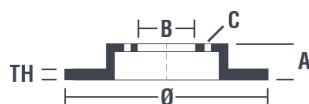

Grosime (TH)
10,5 mm

Grosime min.
9,5 mm

Cuplu de strângere 
110 Nm

Unități per cutie
2

Cod EAN
8020584564561

Coduri mărci

Brembo
08.5645.60

AP
14416