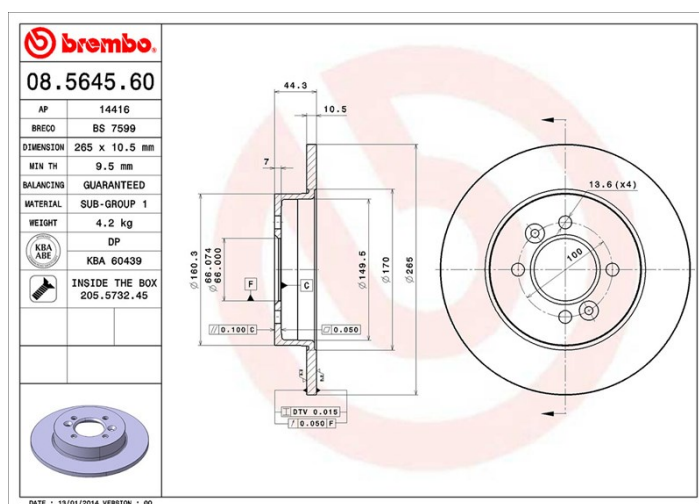

Disc
08.5645.60

 **brembo**
AFTERMARKET

Specificații tehnice disc

Osie Posterioară

Diametru
265 mm

Înălțime totală (A)
44,4 mm

Diametru de centrare (B)
66 mm

Număr orificii (C)
4

Grosime (TH)
10,5 mm

Grosime min.
9,5 mm

Cuplu de strângere 
110 Nm

Unități per cutie
2

Cod EAN
8020584564561

Coduri mărci

Brembo
08.5645.60

AP
14416

Breco
BS 7599

Specificații tehnice

Disc cu șuruburi de fixare

Prin introducerea șurubului de fixare în cutia discului, Brembo furnizează un ajutor în plus mecanicului în situația în care șurubul original ruginește sau se uzează într-o asemenea măsură încât să împiedice reutilizarea sau să o facă periculoasă.