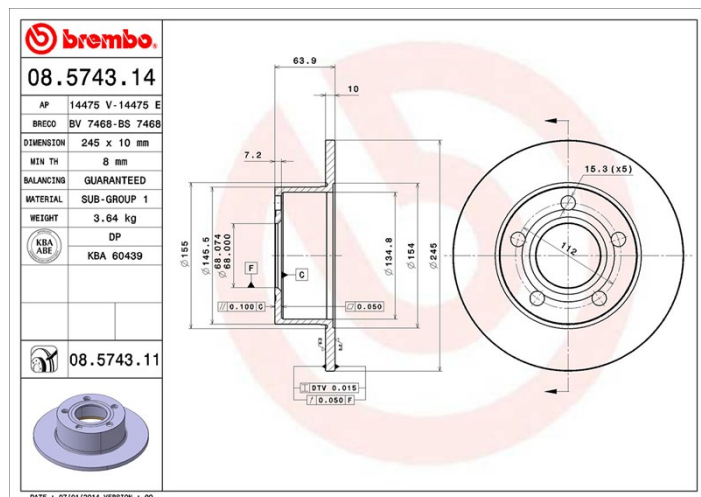

Specificații tehnice disc

Osie Posterioară	Diametru 245 mm
Înălțime totală (A) 63,9 mm	Diametru de centrare (B) 68 mm
Număr orificii (C) 5	Grosime (TH) 10 mm
Grosime min. 8 mm	Cuplu de strângere 120 Nm
Unități per cutie 2	Cod EAN 8020584013700

Coduri mărci

Brembo
08.5743.11

AP
14475 V

Breco
BV 7468

Specificații tehnice

Disc UV

Procesul de vopsire UV garantează o rezistență superioară la coroziune și o protecție completă a discului.

Autovehicule compatibile

AUDI

Model	Tip	kW/CV	An
100 (4A2, C4)	2.0	74	12/90 07/94
100 (4A2, C4)	2.0 E	85	12/90 07/94
100 (4A2, C4)	2.0 E 16V	103	01/92 07/94
100 (4A2, C4)	2.0 E 16V quattro	103	07/92 07/94
100 (4A2, C4)	2.0 E quattro	85	12/90 07/92
100 (4A2, C4)	2.3 E	98	12/90 07/94
100 (4A2, C4)	2.3 E quattro	98	12/90 07/94