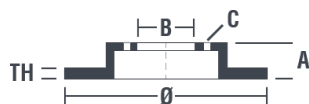

## Specificații tehnice disc

<b>Osie</b> Posterioară	<b>Diametru</b> 245 mm
<b>Înălțime totală (A)</b> 63,9 mm	<b>Diametru de centrare (B)</b> 68 mm
<b>Număr orificii (C)</b> 5	<b>Grosime (TH)</b> 10 mm
<b>Grosime min.</b> 8 mm	<b>Cuplu de strângere</b>  120 Nm
<b>Unități per cutie</b> 2	<b>Cod EAN</b> 8020584013700