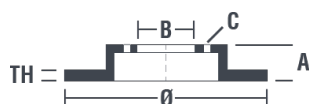

Specificații tehnice disc

Osie Posterioară

Diametru
245 mm

Înălțime totală (A)
63,9 mm

Diametru de centrare (B)
68 mm

Număr orificii (C)
5

Grosime (TH)
10 mm

Grosime min.
8 mm

Cuplu de strângere
120 Nm

Unități per cutie
2

Cod EAN
8020584012819