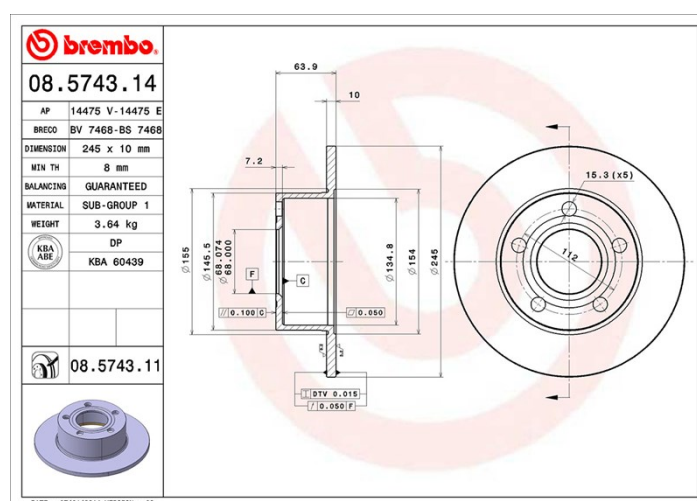

Specificații tehnice disc

Osie Posterioară

Diametru
245 mm

Înălțime totală (A)
63,9 mm

Diametru de centrare (B)
68 mm

Număr orificii (C)
5

Grosime (TH)
10 mm

Grosime min.
8 mm

Cuplu de strângere
120 Nm

Unități per cutie
2

Cod EAN
8020584012819

Coduri mărci

Brembo
08.5743.14

AP
14475 E

Breco
BS 7468

Specificații tehnice