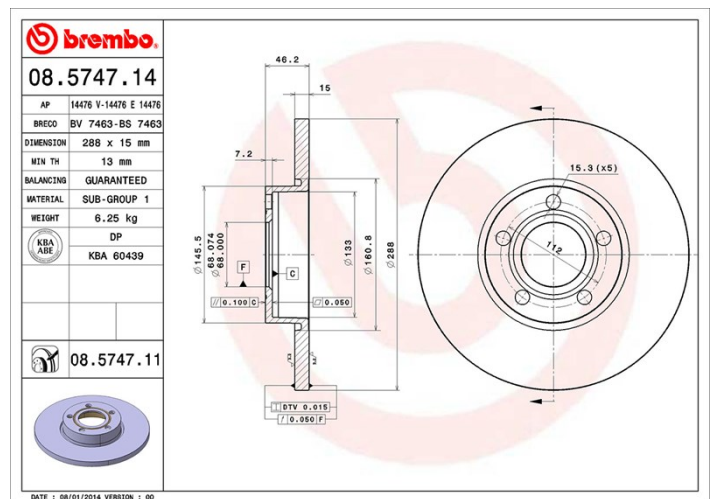

Specificații tehnice disc

Osie Anterioară	Diametru 288 mm
Înălțime totală (A) 46,2 mm	Diametru de centrare (B) 68 mm
Număr orificii (C) 5	Grosime (TH) 15 mm
Grosime min. 13 mm	Cuplu de strângere 120 Nm
Unități per cutie 2	Cod EAN 8020584034859

Coduri mărci

Brembo
08.5747.11

AP
14476 V

Breco
BV 7463

Specificații tehnice

Disc UV

Procesul de vopsire UV garantează o rezistență superioară la coroziune și o protecție completă a discului.

Autovehicule compatibile

AUDI

Model	Tip	kW	An
100 (4A2, C4)	2.0	74	12/90 07/94
100 (4A2, C4)	2.0 E	85	12/90 07/94
100 (4A2, C4)	2.0 E 16V	103	01/92 07/94
100 (4A2, C4)	2.0 E 16V quattro	103	07/92 07/94
100 (4A2, C4)	2.0 E quattro	85	12/90 07/92
100 (4A2, C4)	2.3 E	98	12/90 07/94
100 (4A2, C4)	2.3 E quattro	98	12/90 07/94