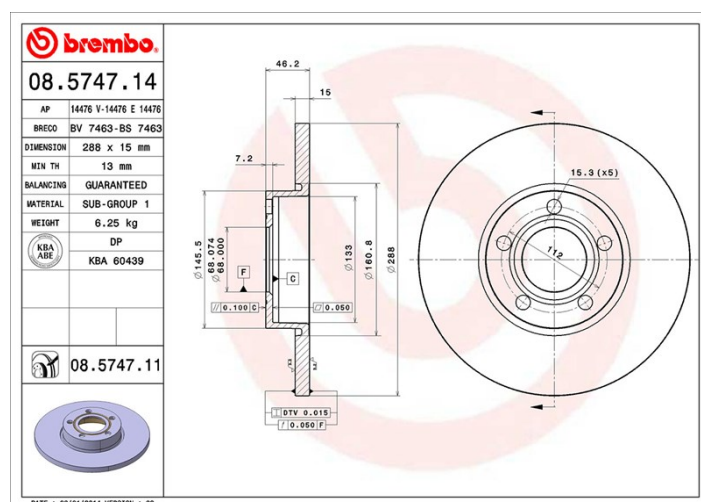

Disc 08.5747.14

brembo
AFTERMARKET

Specificații tehnice disc

Osie Anterioară

Diametru
288 mm

Înălțime totală (A)
46,2 mm

Diametru de centrare (B)
68 mm

Număr orificii (C)
5

Grosime (TH)
15 mm

Grosime min.
13 mm

Cuplu de strângere 
120 Nm

Unități per cutie
2

Cod EAN
8020584013243

brembo

Coduri mărci

Brembo
08.5747.14

AP
14476 E

Breco
BS 7463

Specificații tehnice

Autovehicule compatibile

AUDI

Model	Tip	kW	An
100 (4A2, C4)	2.0	74	12/90 07/94
100 (4A2, C4)	2.0 E	85	12/90 07/94
100 (4A2, C4)	2.0 E 16V	103	01/92 07/94
100 (4A2, C4)	2.0 E 16V quattro	103	07/92 07/94
100 (4A2, C4)	2.0 E quattro	85	12/90 07/92
100 (4A2, C4)	2.3 E	98	12/90 07/94
100 (4A2, C4)	2.3 E quattro	98	12/90 07/94
100 (4A2, C4)	2.4 D	60	12/90 07/94
100 (4A2, C4)	2.5 TDI	85	12/90 07/94
100 Avant (4A5, C4)	2.0 E	74	09/91 07/94