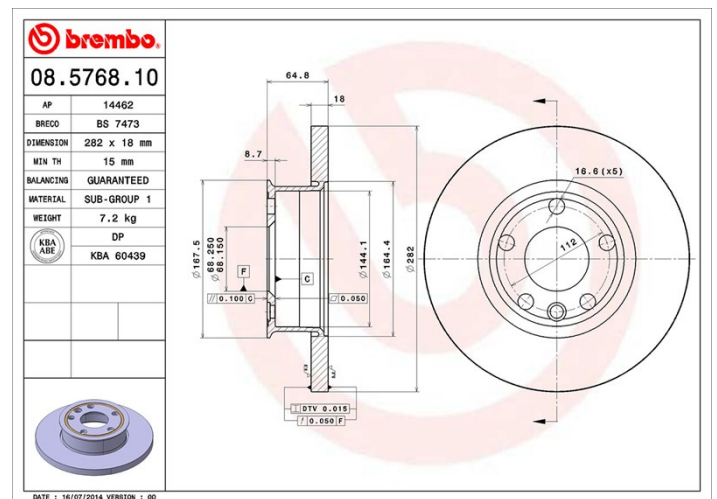

Specificații tehnice disc

Osie Anterioară	Diametru 282 mm
Înălțime totală (A) 64,7 mm	Diametru de centrare (B) 68,1 mm
Număr orificii (C) 5	Grosime (TH) 18 mm
Grosime min. 15 mm	Cuplu de strângere Nm
Unități per cutie 2	Cod EAN 8020584576816

Coduri mărci

Brembo
08.5768.10

AP
14462

Breco
BS 7473

Specificații tehnice

Autovehicule compatibile

VW

Model	Tip	kW	An
TRANSPORTER IV Box (70A, 70H, 7DA, 7DH)	1.9 D	45	07/90 12/95
TRANSPORTER IV Box (70A, 70H, 7DA, 7DH)	1.9 D	44	09/90 12/95
TRANSPORTER IV Box (70A, 70H, 7DA, 7DH)	1.9 TD	50	10/92 04/03
TRANSPORTER IV Box (70A, 70H, 7DA, 7DH)	2.0	62	07/90 04/03
TRANSPORTER IV Box (70A, 70H, 7DA, 7DH)	2.4 D Syncro	57	10/92 09/98
TRANSPORTER IV Box (70A, 70H, 7DA, 7DH)	2.5 Syncro	81	10/92 04/03
TRANSPORTER IV Box (70A, 70H, 7DA, 7DH)	2.5 TDI Syncro	75	09/95 04/03
TRANSPORTER IV Bus (70B, 70C, 7DB, 7DK, 70J, 70K, 7DC, 7DJ)	1.8	49	12/90 07/92
TRANSPORTER IV Bus (70B, 70C, 7DB, 7DK, 70J, 70K, 7DC, 7DJ)	1.9 D	44	09/90 12/95