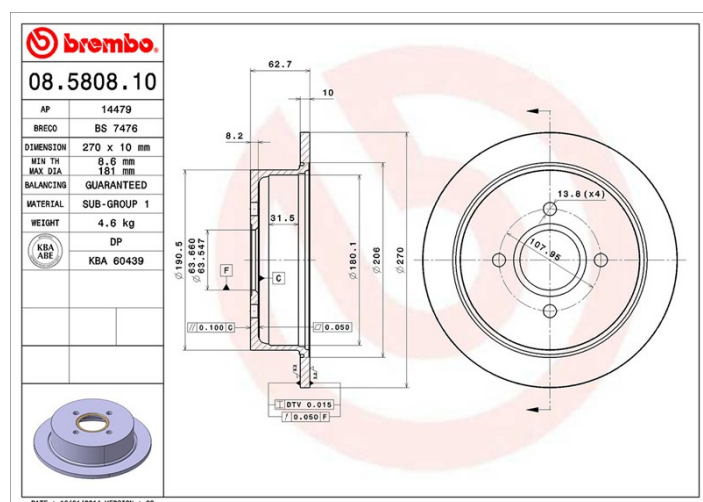

Disc 08.5808.10

Specificații tehnice disc

Osie Posterioară

Diametru
270 mm

Înălțime totală (A)
62,7 mm

Diametru de centrare (B)
63,6 mm

Număr orificii (C)
4

Grosime (TH)
10 mm

Grosime min.
8,6 mm

Cuplu de strângere
100 Nm

Unități per cutie
2

Cod EAN
8020584580813

Coduri mărci

Brembo
08.5808.10

AP
14479

Breco
BS 7476