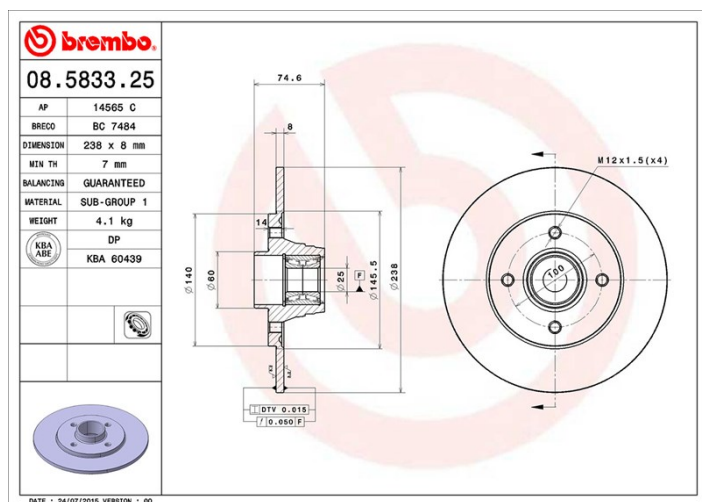

Specificații tehnice disc

Osie Posterioară	Diametru 238 mm
Înălțime totală (A) 74,6 mm	Diametru de centrare (B) 52,3 mm
Număr orificii (C) 4	Grosime (TH) 8 mm
Grosime min. 7 mm	Cuplu de strângere 90 Nm
Unități per cutie 1	Cod EAN 8020584014257

Coduri mărci

Brembo 08.5833.25	AP 14565 C	Breco BC 7484
-----------------------------	----------------------	-------------------------

Specificații tehnice

Rulment integrat

Pe osia din spate a anumitor modele de autovehicule se utilizează discuri de frânare cu butuc de roată integrat. Pentru a facilita înlocuirea acestora, Brembo furnizează un kit premonat, cu rulmentul gata asamblat pe disc.