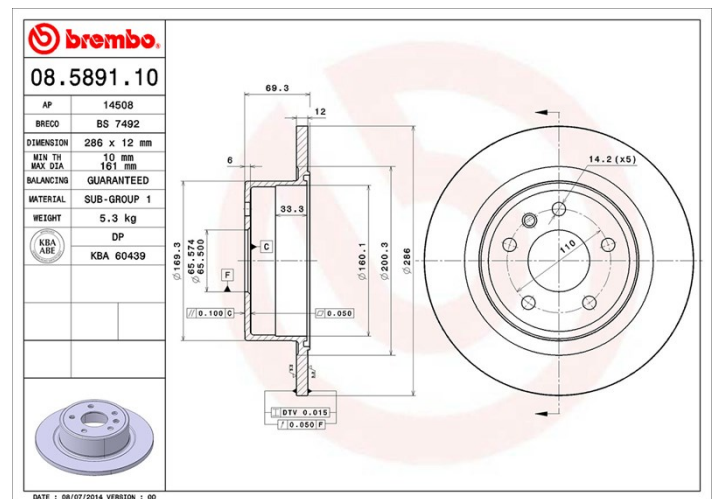

Specificații tehnice disc

Osie Posterioară	Diametru 286 mm
Înălțime totală (A) 67 mm	Diametru de centrare (B) 65,5 mm
Număr orificii (C) 5	Grosime (TH) 12 mm
Grosime min. 10 mm	Cuplu de strângere 110 Nm
Unități per cutie 2	Cod EAN 8020584589113

Coduri mărci

Brembo
08.5891.10

AP
14508

Breco
BS 7492

Specificații tehnice

Autovehicule compatibile

OPEL

Model	Tip	kW	An
OMEGA B (V94)	2.0 (F69, M69, P69)	85	03/94 09/99
OMEGA B (V94)	2.0 (F69, M69, P69)	85	03/94 12/00
OMEGA B (V94)	2.0 (F69, M69, P69)	90	05/94 05/99
OMEGA B (V94)	2.0 16V (F69, M69, P69)	100	03/94 09/99
OMEGA B (V94)	2.0 DTI 16V (F69, M69, P69)	74	09/97 09/00
OMEGA B (V94)	2.2 16V (F69, M69, P69)	106	09/99 07/03
OMEGA B (V94)	2.2 DTI 16V (F69, M69, P69)	81	09/00 07/03
OMEGA B (V94)	2.2 DTI 16V (F69, M69, P69)	88	09/00 07/03
OMEGA B (V94)	2.5 D (F69, M69, P69)	96	05/94 05/99