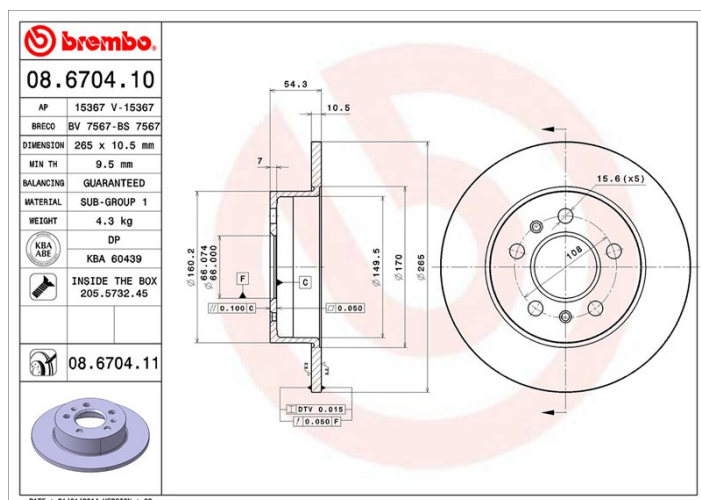

Disc 08.6704.11

brembo
AFTERMARKET

Specificații tehnice disc

Osie Posterioară

Diametru
265 mm

Înălțime totală (A)
54,3 mm

Diametru de centrare (B)
66 mm

Număr orificii (C)
5

Grosime (TH)
10,5 mm

Grosime min.
9,5 mm

Cuplu de strângere 
100 Nm

Unități per cutie
2

Cod EAN
8020584035269

Coduri mărci

Brembo
08.6704.11

AP
15367 V

Breco
BV 7567

Specificații tehnice

Disc cu șuruburi de fixare

Prin introducerea șurubului de fixare în cutia discului, Brembo furnizează un ajutor în plus mecanicului în situația în care șurubul original ruginește sau se uzează într-o asemenea măsură încât să împiedice reutilizarea sau să o facă periculoasă.