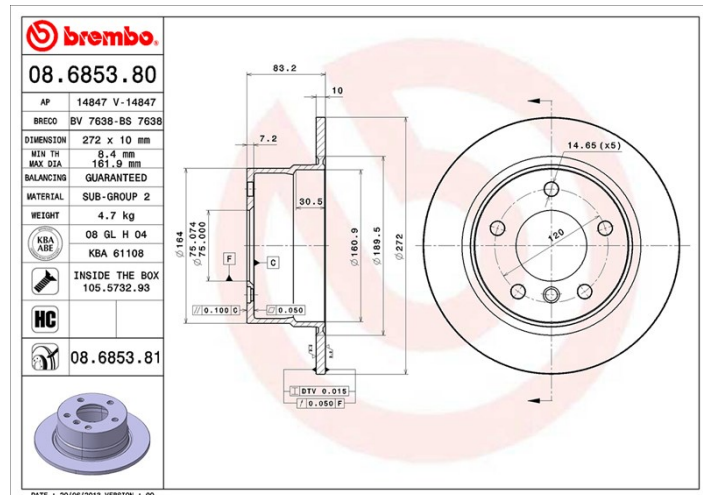

Coduri mărci

Brembo
08.6853.80

AP
14847

Breco
BS 7638

Specificații tehnice

Disc High Carbon (HC)

Datorită procentului ridicat de carbon din compoziția chimică a fontei, discul HC oferă un coeficient de amortizare superior, capabil să reducă vibrațiile și nivelul de zgomot în timpul condusului.

HC

Disc cu șuruburi de fixare

Prin introducerea șurubului de fixare în cutia discului, Brembo furnizează un ajutor în plus mecanicului în situația în care șurubul original ruginește sau se uzează într-o asemenea măsură încât să împiedice reutilizarea sau să o facă periculoasă.

Autovehicule compatibile

BMW

Model	Tip	kW	An
Z3 Coupe (E36)	2.8 i	142	07/97 06/00
Z3 Coupe (E36)	3.0 i	170	06/00 06/03
Z3 Roadster (E36)	1.8 i	85	10/95 10/98
Z3 Roadster (E36)	1.9 i	85	01/99 01/03
Z3 Roadster (E36)	1.9 i	87	07/98 01/03