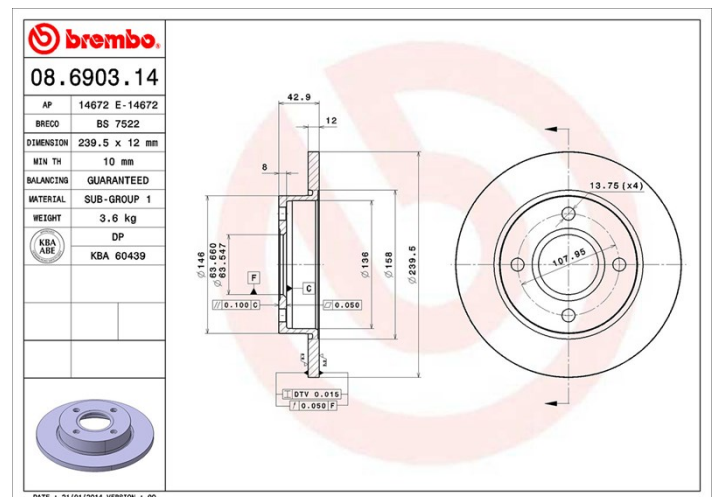

Specificații tehnice disc

| | |
|-------------------------------------|--|
| Osie Anterioară | Diametru 239,5 mm |
| Înălțime totală (A) 43 mm | Diametru de centrare (B) 63,6 mm |
| Număr orificii (C) 4 | Grosime (TH) 12 mm |
| Grosime min. 10 mm | Cuplu de strângere 85 Nm |
| Unități per cutie 2 | Cod EAN 8020584012413 |

Coduri mărci

Brembo
08.6903.14

AP
14672 E

Breco
BS 7522

Specificații tehnice

Autovehicule compatibile

| FORD | | | | |
|----------------------|------------|----|-------------|--|
| Model | Tip | kW | An | |
| FIESTA IV (JA_, JB_) | 1.0 i | 38 | 02/97 09/99 | |
| FIESTA IV (JA_, JB_) | 1.0 i | 48 | 09/99 01/02 | |
| FIESTA IV (JA_, JB_) | 1.1 | 37 | 09/95 12/96 | |
| FIESTA IV (JA_, JB_) | 1.25 i 16V | 55 | 08/95 01/02 | |
| FIESTA IV (JA_, JB_) | 1.3 i | 37 | 08/95 01/02 | |
| FIESTA IV (JA_, JB_) | 1.3 i | 44 | 08/95 01/02 | |
| FIESTA IV (JA_, JB_) | 1.4 i 16V | 66 | 04/96 01/02 | |
| FIESTA IV (JA_, JB_) | 1.8 D | 44 | 08/95 04/00 | |
| KA (RB_) | 1.0 i | 38 | 07/97 09/99 | |