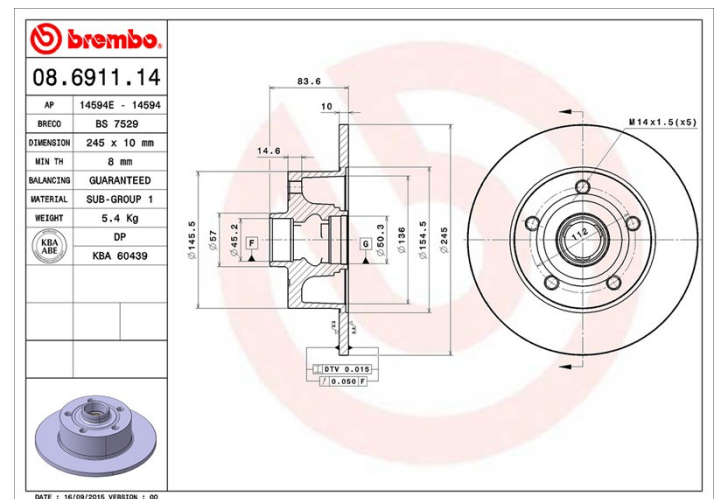

Specificații tehnice disc

Osie Posterioară	Diametru 245 mm
Înălțime totală (A) 83,6 mm	Diametru de centrare (B) 45,2 mm
Număr orificii (C) 5	Grosime (TH) 10 mm
Grosime min. 8 mm	Cuplu de strângere  Nm
Unități per cutie 1	Cod EAN 8020584012826

Coduri mărci

Brembo
08.6911.14

AP
14594 E

Breco
BS 7529

Specificații tehnice

Autovehicule compatibile

AUDI

Model	Tip	kW	An
A4 (8D2, B5)	1.6	75	07/00 11/00
A4 (8D2, B5)	1.6	74	11/94 10/00
A4 (8D2, B5)	1.8	85	04/95 11/00
A4 (8D2, B5)	1.8	92	11/94 11/00
A4 (8D2, B5)	1.8 T	110	01/95 11/00
A4 (8D2, B5)	1.8 T	125	05/00 09/00
A4 (8D2, B5)	1.8 T	132	12/97 11/00
A4 (8D2, B5)	1.9 TDI	66	01/95 11/00
A4 (8D2, B5)	1.9 TDI	85	03/00 11/00