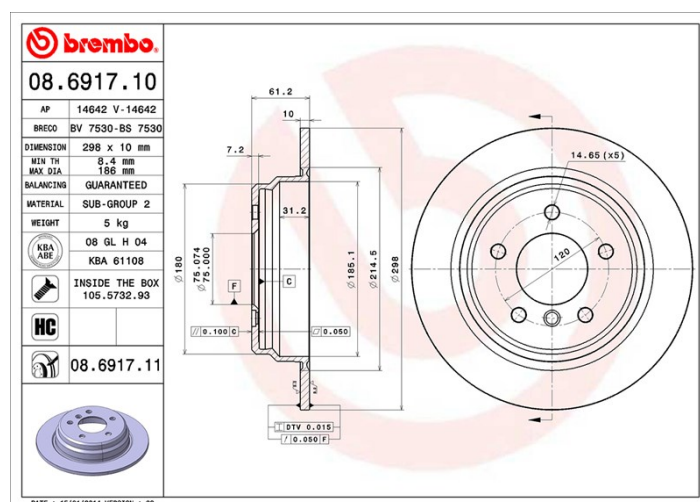

Disc 08.6917.10

brembo
AFTERMARKET

Specificații tehnice disc

Osie Posterioară

Diametru
298 mm

Înălțime totală (A)
61 mm

Diametru de centrare (B)
75 mm

Număr orificii (C)
5

Grosime (TH)
10 mm

Grosime min.
8,4 mm

Cuplu de strângere 
120 Nm

Unități per cutie
2

Cod EAN
8020584691717

brembo

Coduri mărci

Brembo
08.6917.10

AP
14642

Breco
BS 7530

Specificații tehnice

Disc High Carbon (HC)

Datorită procentului ridicat de carbon din compoziția chimică a fontei, discul HC oferă un coeficient de amortizare superior, capabil să reducă vibrațiile și nivelul de zgomot în timpul condusului.