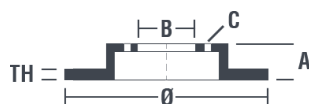

Cuplu de strângere
110 Nm

Unități per cutie
2

Cod EAN
8020584214220

Coduri mărci

Brembo
08.6918.11

AP
14644 V

Breco
BV 7533

08.6918.14	
AP	14644 V-14644 E
BRECO	BV 7533-BS 7533
DIMENSION	262 x 13 mm
MIN TH	11 mm
BALANCING	GUARANTEED
MATERIAL	SUB-GROUP 1
WEIGHT	4.4 kg
	DP
	KBA 60439
	205.6886.21
	08.6918.11
DATE : 12/11/2014 VERSION : 01	