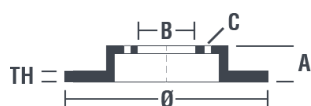

Grosime (TH)
10 mm

Grosime min.
8 mm

Cuplu de strângere 
90 Nm

Unități per cutie
2

Cod EAN
8020584693117

Coduri mărci

Brembo
08.6931.10

AP
14647