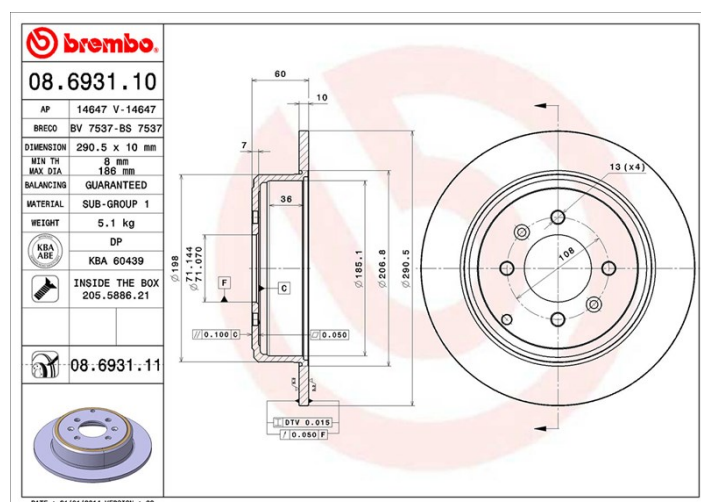

Disc
08.6931.10

 **brembo**
AFTERMARKET

Specificații tehnice disc

Osie Posterioară

Diametru
290 mm

Înălțime totală (A)
60 mm

Diametru de centrare (B)
71 mm

Număr orificii (C)
4

Grosime (TH)
10 mm

Grosime min.
8 mm

Cuplu de strângere 
90 Nm

Unități per cutie
2

Cod EAN
8020584693117

Coduri mărci

Brembo
08.6931.10

AP
14647

Breco
BS 7537

Specificații tehnice

Disc cu șuruburi de fixare

Prin introducerea șurubului de fixare în cutia discului, Brembo furnizează un ajutor în plus mecanicului în situația în care șurubul original ruginește sau se uzează într-o asemenea măsură încât să împiedice reutilizarea sau să o facă periculoasă.