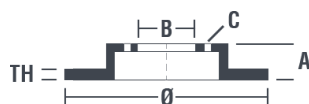

Disc 08.6931.11

Specificații tehnice disc

Osie Posterioară

Diametru
290 mm

Înălțime totală (A)
60 mm

Diametru de centrare (B)
71 mm

Număr orificii (C)
4

Grosime (TH)
10 mm

Grosime min.
8 mm

Cuplu de strângere
90 Nm

Unități per cutie
2

Cod EAN
8020584028230