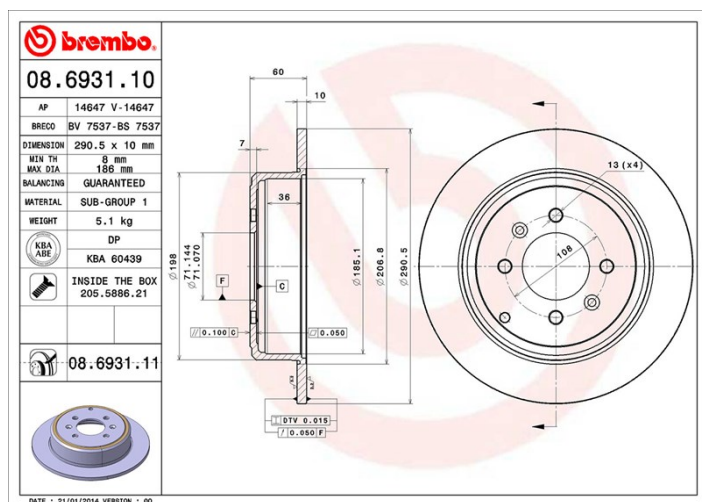

Disc 08.6931.11

Specificații tehnice disc

Osie Posterioară

Diametru
290 mm

Înălțime totală (A)
60 mm

Diametru de centrare (B)
71 mm

Număr orificii (C)
4

Grosime (TH)
10 mm

Grosime min.
8 mm

Cuplu de strângere 
90 Nm

Unități per cutie
2

Cod EAN
8020584028230

Coduri mărci

Brembo
08.6931.11

AP
14647 V

Breco
BV 7537

Specificații tehnice

Disc cu șuruburi de fixare

Prin introducerea șurubului de fixare în cutia discului, Brembo furnizează un ajutor în plus mecanicului în situația în care șurubul original ruginește sau se uzează într-o asemenea măsură încât să împiedice reutilizarea sau să o facă periculoasă.