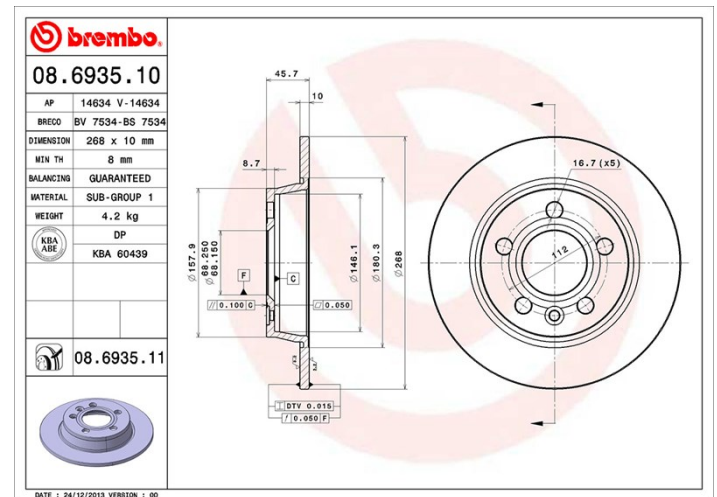

Coduri mărci

Brembo
08.6935.10

AP
14634

Breco
BS 7534

Specificații tehnice

Autovehicule compatibile

FORD				
Model	Tip	kW	An	
GALAXY (WGR)	1.9 TDI	96	02/03 05/06	
GALAXY (WGR)	1.9 TDI	66	03/95 05/06	
GALAXY (WGR)	1.9 TDI	85	04/00 05/06	
GALAXY (WGR)	1.9 TDI	81	08/97 04/00	
GALAXY (WGR)	2.0 i	85	11/95 05/06	
GALAXY (WGR)	2.3 16V	107	01/97 05/06	
GALAXY (WGR)	2.3 16V	103	09/01 05/06	
GALAXY (WGR)	2.8 i V6	128	11/95 04/00	
GALAXY (WGR)	2.8 i V6 4x4	128	04/96 04/00