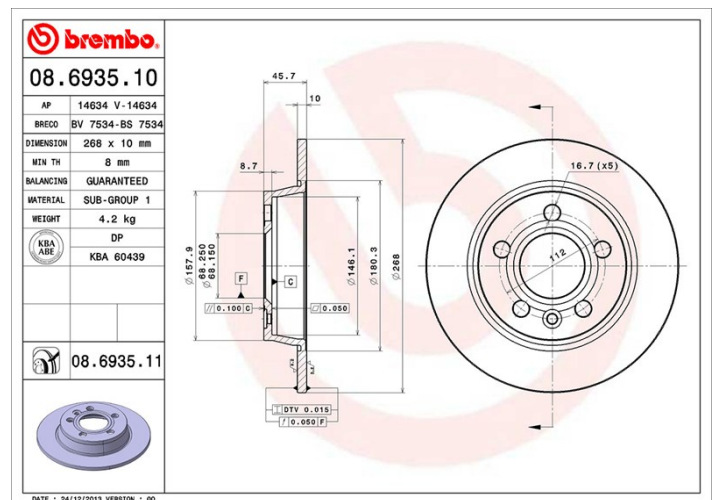

Specificații tehnice disc

Osie Posterioară	Diametru 268 mm
Înălțime totală (A) 45,7 mm	Diametru de centrare (B) 68,2 mm
Număr orificii (C) 5	Grosime (TH) 10 mm
Grosime min. 8 mm	Cuplu de strângere 170 Nm
Unități per cutie 2	Cod EAN 8020584027202

Coduri mărci

Brembo 08.6935.11	AP 14634 V	Breco BV 7534

Specificații tehnice

Disc UV

Procesul de vopsire UV garantează o rezistență superioară la coroziune și o protecție completă a discului.

Autovehicule compatibile

FORD

Model	Tip	kW	An
GALAXY (WGR)	1.9 TDI	96	02/03 05/06
GALAXY (WGR)	1.9 TDI	66	03/95 05/06
GALAXY (WGR)	1.9 TDI	85	04/00 05/06
GALAXY (WGR)	1.9 TDI	81	08/97 04/00
GALAXY (WGR)	2.0 i	85	11/95 05/06
GALAXY (WGR)	2.3 16V	107	01/97 05/06
GALAXY (WGR)	2.3 16V	103	09/01 05/06
GALAXY (WGR)	2.8 i V6	128	11/95 04/00