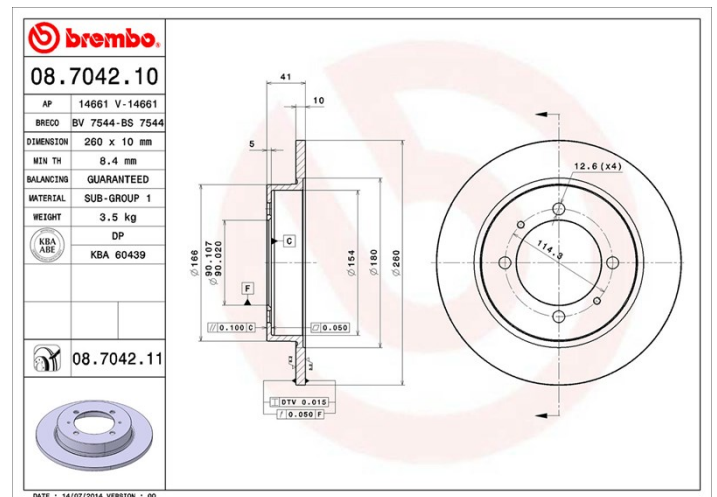

Specificații tehnice disc

Osie Posterioară	Diametru 260 mm
Înălțime totală (A) 41 mm	Diametru de centrare (B) 90 mm
Număr orificii (C) 4	Grosime (TH) 10 mm
Grosime min. 8,4 mm	Cuplu de strângere 108 Nm
Unități per cutie 2	Cod EAN 8020584016107

Coduri mărci

Brembo
08.7042.11

AP
14661 V

Breco
BV 7544

Specificații tehnice

Disc UV

Procesul de vopsire UV garantează o rezistență superioară la coroziune și o protecție completă a discului.

Autovehicule compatibile

MITSUBISHI

Model	Tip	kW	An
CARISMA (DA_)	1.6 (DA1A)	73	05/97 06/06
CARISMA (DA_)	1.6 (DA1A)	66	07/95 06/06
CARISMA (DA_)	1.6 (DA1A)	76	09/00 06/06
CARISMA (DA_)	1.6 (DA1A)	70	12/98 06/06
CARISMA (DA_)	1.8 (DA2A)	85	07/95 07/97
CARISMA (DA_)	1.8 16V GDI (DA2A)	92	09/97 06/06
CARISMA (DA_)	1.8 GDI (DA2A)	90	10/00 06/06