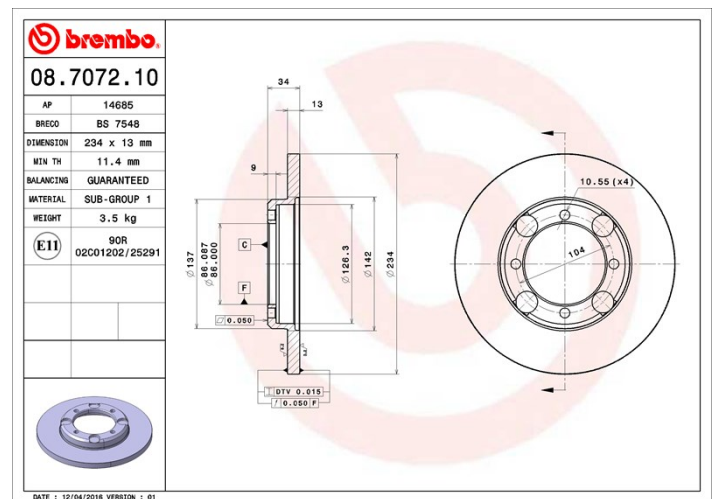

Specificații tehnice disc

Osie Anterioară	Diametru 234 mm
Înălțime totală (A) 34 mm	Diametru de centrare (B) 86 mm
Număr orificii (C) 4	Grosime (TH) 13 mm
Grosime min. 11,4 mm	Cuplu de strângere Nm
Unități per cutie 2	Cod EAN 8020584707210

Coduri mărci

Brembo
08.7072.10

AP
14685

Breco
BS 7548

Specificații tehnice

Autovehicule compatibile

MITSUBISHI

Model	Tip	kW	An
COLT III (C5_A)	1.3 (C51A)	51	04/88 05/92
COLT III (C5_A)	1.3 12V (C51A)	55	04/88 05/92
COLT III (C5_A)	1.3 GL (C61A)	44	04/88 12/90
COLT III (C5_A)	1.5 Cat (C52A)	66	07/90 05/92
COLT III (C5_A)	1.5 GLXi (C52A)	62	04/88 05/92
LANCER III Station Wagon (C1_V, C3_V)	1.5 (C12V)	61	09/88 12/90
LANCER III Station Wagon (C1_V, C3_V)	1.5 12V (C12V)	66	09/90 12/91
LANCER IV (C6_A, C7_A)	1.3 (C61A)	44	04/88 05/92
LANCER IV (C6_A, C7_A)	1.3 (C61A)	51	08/88 05/92