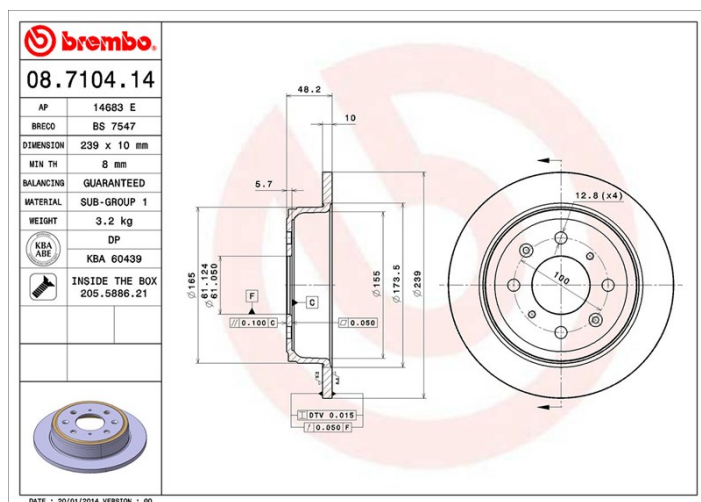

Specificații tehnice disc

Osie Posterioară	Diametru 239 mm
Înălțime totală (A) 48,1 mm	Diametru de centrare (B) 61 mm
Număr orificii (C) 4	Grosime (TH) 10 mm
Grosime min. 8 mm	Cuplu de strângere
Unități per cutie 2	Cod EAN 8020584013946

Coduri mărci

Brembo 08.7104.14	AP 14683 E	Breco BS 7547
-----------------------------	----------------------	-------------------------

Specificații tehnice

Disc cu șuruburi de fixare

Prin introducerea șurubului de fixare în cutia discului, Brembo furnizează un ajutor în plus mecanicului în situația în care șurubul original ruginește sau se uzează într-o asemenea măsură încât să împiedice reutilizarea sau să o facă periculoasă.