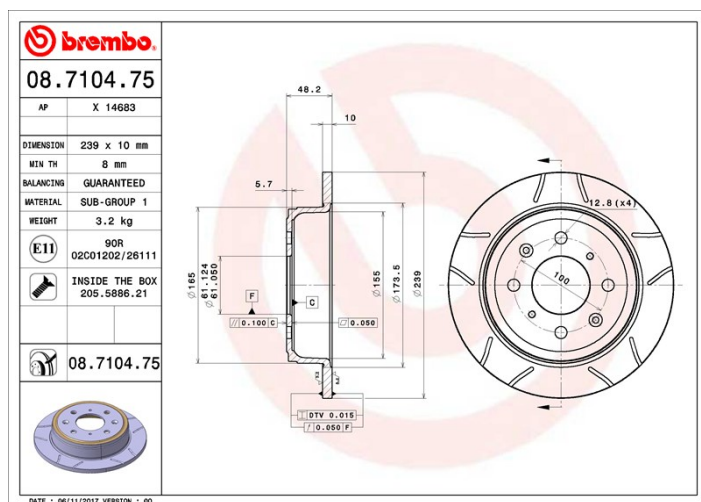

Specificații tehnice disc

Osie Posterioară	Diametru 239 mm
Înălțime totală (A) 48,1 mm	Diametru de centrare (B) 61 mm
Număr orificii (C) 4	Grosime (TH) 10 mm
Grosime min. 8 mm	Cuplu de strângere 108 Nm
Unități per cutie 2	Cod EAN 8020584710470

Coduri mărci

Brembo
08.7104.75

AP
X 14683

Specificații tehnice

Disc UV

Procesul de vopsire UV garantează o rezistență superioară la coroziune și o protecție completă a discului.

Autovehicule compatibile

EUROPESTAR

Model	Tip	kW	An
RCR Coupe	1.6	82	04/08 12/12
RCR Saloon	1.6	82	04/08 12/12

HONDA

Model	Tip	kW	An
ACCORD III (CA)	2.0 EX (CA5)	78	11/85 05/89
ACCORD III (CA)	2.0 EX (CA5)	75	11/85 12/89
ACCORD III (CA)	2.0 EX (CA5)	76	11/85 12/89
ACCORD III (CA)	2.0 EXi (CA5)	85	01/86 12/89