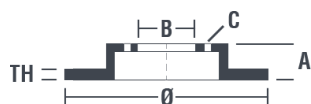

## Specificații tehnice disc

<b>Osie</b> Posterioară	<b>Diametru</b> 239 mm
<b>Înălțime totală (A)</b> 48,1 mm	<b>Diametru de centrare (B)</b> 61 mm
<b>Număr orificii (C)</b> 4	<b>Grosime (TH)</b> 10 mm
<b>Grosime min.</b> 8 mm	<b>Cuplu de strângere</b> 108 Nm
<b>Unități per cutie</b> 2	<b>Cod EAN</b> 8020584710470