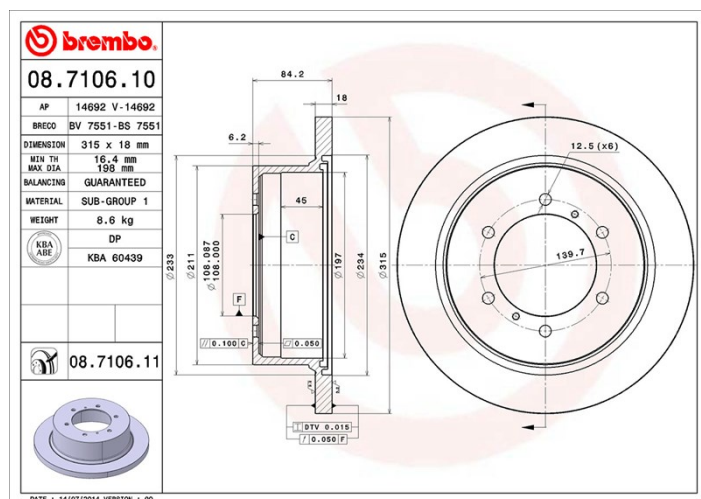

Specificații tehnice disc

Osie Posterioară	Diametru 315 mm
Înălțime totală (A) 84,2 mm	Diametru de centrare (B) 108 mm
Număr orificii (C) 6	Grosime (TH) 18 mm
Grosime min. 16,4 mm	Cuplu de strângere
Unități per cutie 1	Cod EAN 8020584032664

Coduri mărci

Brembo
08.7106.11

AP
14692 V

Breco
BV 7551

Specificații tehnice

Disc UV

Procesul de vopsire UV garantează o rezistență superioară la coroziune și o protecție completă a discului.

Autovehicule compatibile

MITSUBISHI

Model	Tip	kW	An
PAJERO CLASSIC (V2_W)	2.5 TD	85	07/01 -
PAJERO II (V3_W, V2_W, V4_W)	2.4 (V21W, V21C)	82	04/91 10/99
PAJERO II (V3_W, V2_W, V4_W)	2.5 TD 4WD (V24C, V24W)	73	12/90 10/99
PAJERO II (V3_W, V2_W, V4_W)	2.5 TDiC (V44W, V24W)	73	03/91 08/99
PAJERO II (V3_W, V2_W, V4_W)	2.8 TD (V46W, V26W)	92	06/94 10/99
PAJERO II (V3_W, V2_W, V4_W)	3.0 V6 24V (V43W, V23W)	133	06/94 05/97
PAJERO II (V3_W, V2_W, V4_W)	3.0 V6 24V (V43W, V23W)	130	06/97 10/99