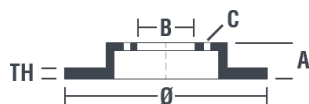

Specificații tehnice disc

Osie Posterioară	Diametru 315 mm
Înălțime totală (A) 84,2 mm	Diametru de centrare (B) 108 mm
Număr orificii (C) 6	Grosime (TH) 18 mm
Grosime min. 16,4 mm	Cuplu de strângere
Unități per cutie 1	Cod EAN 8020584032664