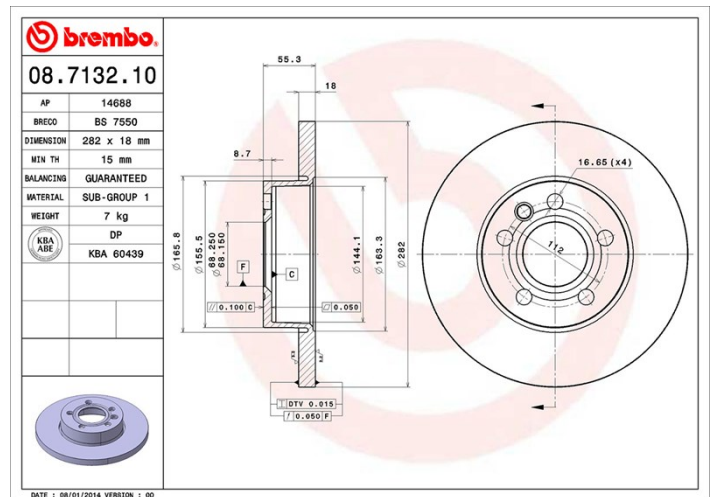

Coduri mărci

Brembo
08.7132.10

AP
14688

Breco
BS 7550

Specificații tehnice

Autovehicule compatibile

VW				
Model	Tip	kW	An	
TRANSPORTER IV Box (70A, 70H, 7DA, 7DH)	1.9 TD	50	10/92 04/03	
TRANSPORTER IV Box (70A, 70H, 7DA, 7DH)	2.0	62	07/90 04/03	
TRANSPORTER IV Box (70A, 70H, 7DA, 7DH)	2.4 D	57	07/90 04/98	
TRANSPORTER IV Box (70A, 70H, 7DA, 7DH)	2.4 D	55	08/97 04/03	
TRANSPORTER IV Box (70A, 70H, 7DA, 7DH)	2.4 D Syncro	57	10/92 09/98	
TRANSPORTER IV Box (70A, 70H, 7DA, 7DH)	2.5	85	08/96 04/03	
TRANSPORTER IV Box (70A, 70H, 7DA, 7DH)	2.5	81	11/90 04/03	
TRANSPORTER IV Box (70A, 70H, 7DA, 7DH)	2.5 Syncro	81	01/96 11/01	
TRANSPORTER IV Box (70A, 70H, 7DA, 7DH)	2.5 Syncro	85	08/96 04/03