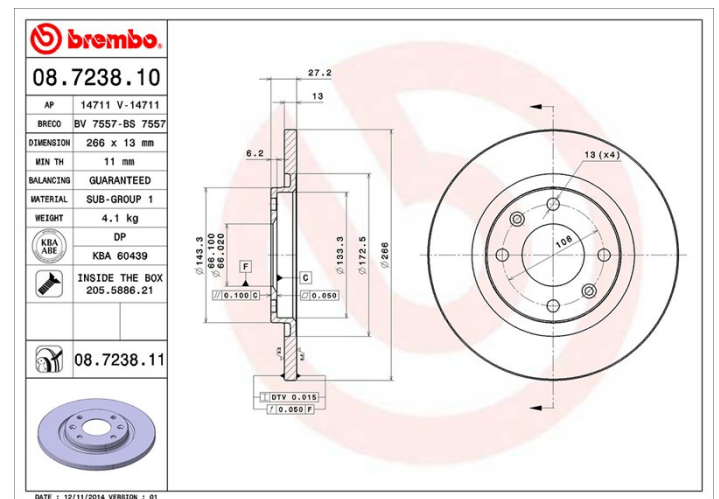

Specificații tehnice disc

Osie Anterioară	Diametru 266 mm
Înălțime totală (A) 27,2 mm	Diametru de centrare (B) 66 mm
Număr orificii (C) 4	Grosime (TH) 13 mm
Grosime min. 11 mm	Cuplu de strângere  90 Nm
Unități per cutie 2	Cod EAN 8020584723814

Coduri mărci

Brembo
08.7238.10

AP
14711

Breco
BS 7557

Specificații tehnice

Disc cu șuruburi de fixare

Prin introducerea șurubului de fixare în cutia discului, Brembo furnizează un ajutor în plus mecanicului în situația în care șurubul original ruginește sau se uzează într-o asemenea măsură încât să împiedice reutilizarea sau să o facă periculoasă.