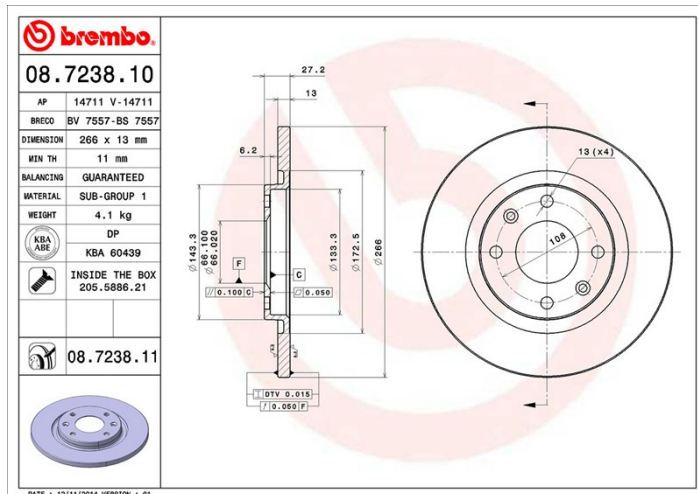

- ✓ Echivalent cu OE
- ✓ Calitatea Brembo
- ✓ Certificat ECE-R90
- ✓ Siguranță
- ✓ Anti-coroziune
- ✓ Șuruburi de fixare

Specificații tehnice

Cod EAN
8020584211656

Față

Diametru
266 mm

Grosime (TH)
13 mm

Înălțime (A)
27 mm

Număr orificii (C)
4

Tip disc
Solid

Centrare (B)
66 mm

Grosime min.
11 mm

Cuplu de strângere Unități per cutie
90 Nm 2

VEHICULE COMPATIBILE

CITROËN

BERLINGO / BERLINGO FIRST Box Body/MPV (M _L)	1.1 i (MAHDZ, MBHDZ, MBHFX)	44/60	07.96 03.08
BERLINGO / BERLINGO FIRST Box Body/MPV (M _L)	1.4 i (MBKFX, MBKFW)	55/75	07.96 12.11
BERLINGO / BERLINGO FIRST Box Body/MPV (M _L)	1.8 D (MBA9A, MCA9A)	43/59	07.96 10.02