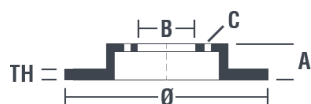

Grosime min.
11 mm

Cuplu de strângere 
90 Nm

Unități per cutie
2

Cod EAN
8020584211656

Coduri mărci

Brembo
08.7238.11

AP
14711 V

Breco
BV 7557

	
08.7238.10	
AP	14711 V-14711
BRECO	BV 7557-BS 7557
DIMENSION	266 x 13 mm
MIN TH	11 mm
BALANCING	GUARANTEED
MATERIAL	SUB-GROUP 1
WEIGHT	4.1 kg
	DP
	KBA 60439
	INSIDE THE BOX 205.6886.21
	08.7238.11
	
DATE : 12/11/2014 VERSION : 01	