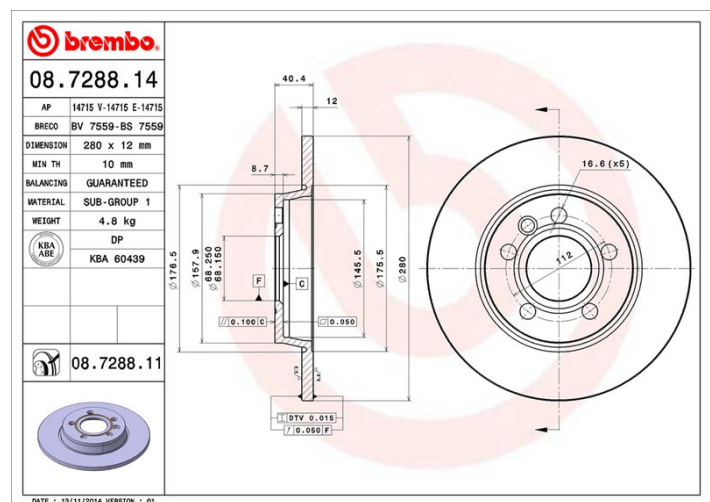

Coduri mărci

Brembo
08.7288.11

AP
14715 V

Breco
BV 7559

Specificații tehnice

Disc UV

Procesul de vopsire UV garantează o rezistență superioară la coroziune și o protecție completă a discului.

Autovehicule compatibile

VW

Model	Tip	kW	An
TRANSPORTER IV Box (70A, 70H, 7DA, 7DH)	1.9 TD	50	10/92 04/03
TRANSPORTER IV Box (70A, 70H, 7DA, 7DH)	2.0	62	07/90 04/03
TRANSPORTER IV Box (70A, 70H, 7DA, 7DH)	2.4 D	57	07/90 04/98
TRANSPORTER IV Box (70A, 70H, 7DA, 7DH)	2.4 D	55	08/97 04/03
TRANSPORTER IV Box (70A, 70H, 7DA, 7DH)	2.4 D Syncro	57	10/92 09/98
TRANSPORTER IV Box (70A, 70H, 7DA, 7DH)	2.5	85	08/96 04/03
TRANSPORTER IV Box (70A, 70H, 7DA, 7DH)	2.5	81	11/90 04/03
TRANSPORTER IV Box (70A, 70H, 7DA, 7DH)	2.5 Syncro	85	08/96 04/03