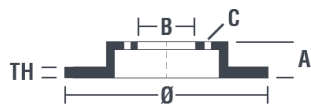

Disc 08.7288.11

brembo
AFTERMARKET

Specificații tehnice disc

Osie Posterioară

Diametru
280 mm

Înălțime totală (A)
40,3 mm

Diametru de centrare (B)
68,2 mm

Număr orificii (C)
5

Grosime (TH)
12 mm

Grosime min.
10 mm

Cuplu de strângere
Nm

Unități per cutie
2

Cod EAN
8020584210475

brembo