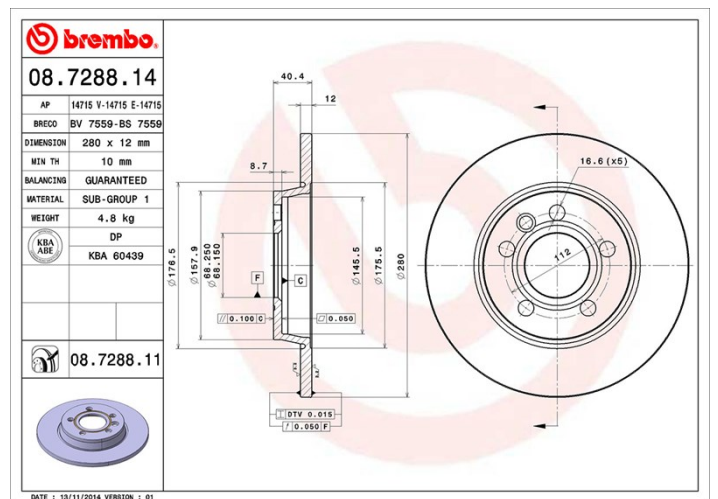

Disc 08.7288.14

brembo
AFTERMARKET

Specificații tehnice disc

Osie Posterioară	Diametru 280 mm
Înălțime totală (A) 40,3 mm	Diametru de centrare (B) 68,2 mm
Număr orificii (C) 5	Grosime (TH) 12 mm
Grosime min. 10 mm	Cuplu de strângere Nm
Unități per cutie 2	Cod EAN 8020584012833

Coduri mărci

Brembo
08.7288.14

AP
14715 E

Breco
BS 7559

Specificații tehnice

Autovehicule compatibile

VW

Model	Tip	kW	An
TRANSPORTER IV Box (70A, 70H, 7DA, 7DH)	1.9 TD	50	10/92 04/03
TRANSPORTER IV Box (70A, 70H, 7DA, 7DH)	2.0	62	07/90 04/03
TRANSPORTER IV Box (70A, 70H, 7DA, 7DH)	2.4 D	57	07/90 04/98
TRANSPORTER IV Box (70A, 70H, 7DA, 7DH)	2.4 D	55	08/97 04/03
TRANSPORTER IV Box (70A, 70H, 7DA, 7DH)	2.4 D Syncro	57	10/92 09/98
TRANSPORTER IV Box (70A, 70H, 7DA, 7DH)	2.5	85	08/96 04/03
TRANSPORTER IV Box (70A, 70H, 7DA, 7DH)	2.5	81	11/90 04/03
TRANSPORTER IV Box (70A, 70H, 7DA, 7DH)	2.5 Syncro	85	08/96 04/03
TRANSPORTER IV Box (70A, 70H, 7DA, 7DH)	2.5 Syncro	81	10/92 04/03